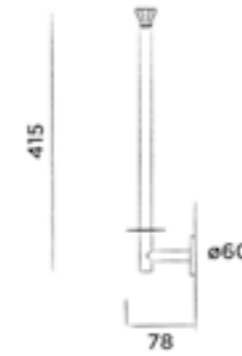

JEE-O bloom spare roll holder

Wall mounted spare roll holder
- wand toiletrolhouder
- reserve porte-papier en laiton
- Reservepapierhalter

Order code:
Bestelcode - Code de commande - Bestellnummer

601-0026

€ 180,-

- PVD coated gun metal stainless steel
- Gun metal PVD coated RVS - Acier inoxydable gun metal PVD coated
- Edelstahl PVD coated gun metal