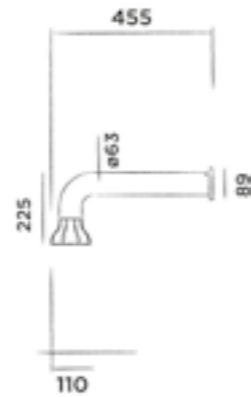

JEE-O bloom wall shower

Wall mounted shower
- wand douchekep
- uniq. fixation au mur
- Wandarmatur

Order code:
Bestelcode - Code de commande - Bestellnummer

600-6906 € 850,-
● PVD coated gun metal stainless steel
● Gun metal PVD coated RVS - Acier inoxydable gun metal PVD coated
● Edeltahl PVD coated gun metal