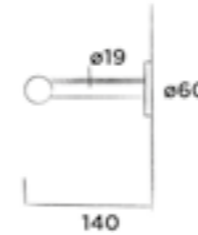

JEE-O bloom shelf

Wall mounted shelf, length 71cm
- planchette, lengte 71cm
- tablette avec supports en laiton, longueur 71cm
- Ablage, Länge 71cm

Order code:
Bestelcode - Code de commande - Bestellnummer

601-0086

€ 315,-

- PVD coated gun metal stainless steel
- Gun metal PVD coated RVS - Acier inoxydable gun metal PVD coated
- Edelstahl PVD coated gun metal