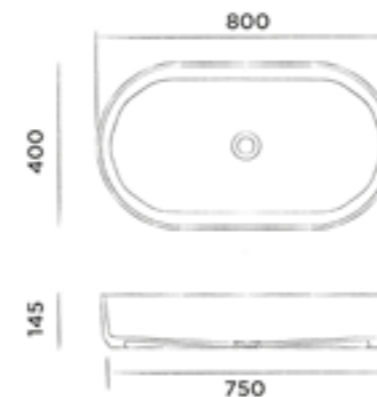

JEE-O bloom basin oval

Top mounted basin made of DADOquartz
- opbouwastafel van DADOquartz
- vasque à poser DADOquartz
- DADOquartz Aufsatzwaschtisch

Order code:
Bestelcode - Code de commande - Bestellnummer

SWMBAS84 € 1.025,-
● White DADOquartz