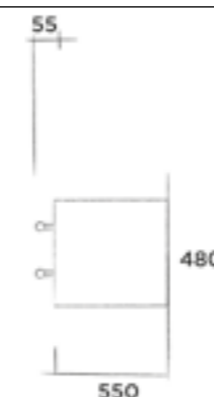

JEE-O bloom cabinet large

Wall mounted cabinet with two drawers, W 120 x D 55 x H 48 cm
- wand badkamer meubel met twee laden, W 120 x D 55 x H 48 cm
- armoire murale avec deux tiroirs, W 120 x D 55 x H 48 cm
- Wandschrank mit zwei Schubladen, W 120 x D 55 x H 48 cm

Order code:
Bestelcode - Code de commande - Bestellnummer

603-0126 € 3.835,-
● Ash wood veneer - antracite
● Esenhoutfineer - antraciet
● Placage de frêne - anthracite
● Eschen Holz furnier - Anthrazit