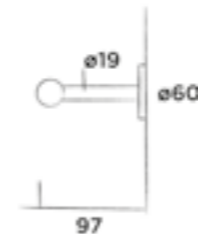

JEE-O bloom towel holder

Wall mounted towel holder, length 71cm
- handdoekhouder, lengte 71cm
- porte-serviette en laiton, longueur 71cm
- Badetuchhalter, Länge 71cm

Order code:
Bestelcode - Code de commande - Bestellnummer

601-0066

€ 195,-

- PVD coated gun metal stainless steel
- Gun metal PVD coated RVS - Acier inoxydable gun metal PVD coated
- Edelstahl PVD coated gun metal