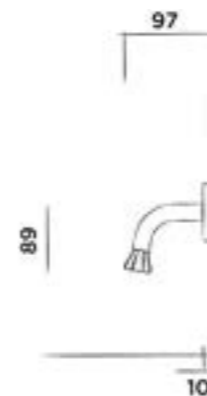

JEE-O spout short

Wall mounted spout for basin or bath
- wand uitloop voor wastafel of bad
- bec mural pour lavabo et bain
- Auslauf für Waschtisch oder Wanne

Order code:
Bestelcode - Code de commande - Bestellnummer

600-3916 € 505,-
● PVD coated gun metal stainless steel
● Gun metal PVD coated RVS - Acier inoxydable gun metal PVD coated
● Edelstahl PVD coated gun metal