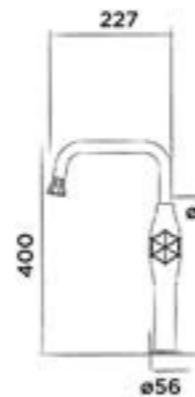

JEE-O spout long

Wall mounted spout for basin or bath
- wand uitloop voor wastafel of bad
- bec mural pour lavabo et bain
- Auslauf für Waschtisch oder Wanne

Order code:
Bestelcode - Code de commande - Bestellnummer

600-3906 € 505,-
● PVD coated gun metal stainless steel
● Gun metal PVD coated RVS - Acier inoxydable gun metal PVD coated
● Edelstahl PVD coated gun metal

JEE-O bloom bidet

Top mounted bidet faucet
- opbouw bidetkraan met tweegreepsmengkraan
- mitigeur mono commande de bidet
- Bidet-Einhebelmischbatterie

Order code:
Bestelcode - Code de commande - Bestellnummer

600-4106 € 995,-
● PVD coated gun metal stainless steel
● Gun metal PVD coated RVS - Acier inoxydable gun metal PVD coated
● Edelstahl PVD coated gun metal