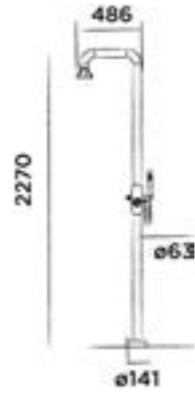

JEE-O bloom valve

Wall mounted mixer with concealed body
- wand mengkraan met inbouwdeel
- mitigeur encastré
- UP - Einbauarmatur

Order code:
Bestelcode - Code de commande - Bestellnummer

600-2106 - valve cold € 350,-
● PVD coated gun metal stainless steel
● Gun metal PVD coated RVS - Acier inoxydable gun metal PVD coated
● Edelstahl PVD coated gun metal

600-2116 - valve hot € 350,-
● PVD coated gun metal stainless steel
● Gun metal PVD coated RVS - Acier inoxydable gun metal PVD coated
● Edelstahl PVD coated gun metal

JEE-O bloom bath mixer

Freestanding bath mixer with hand shower
- vrijstaande badvuller met tweegreepsmengkraan en handdouche
- colonne pour baignoire avec mitigeur et douchette à main
- Wannenarmatur freistehend mit Umsteller und Handbrause

Order code:
Bestelcode - Code de commande - Bestellnummer

600-3116 € 2.150,-
● PVD coated gun metal stainless steel
● Gun metal PVD coated RVS - Acier inoxydable gun metal PVD coated
● Edelstahl PVD coated gun metal