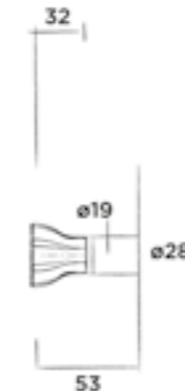

## JEE-O bloom robe hook

Wall mounted robe hook  
- wand ophanghaakje  
- crochets à serviettes  
- Handtuchhaken

Order code:  
Bestelcode - Code de commande - Bestellnummer

**601-0106**

€ 100,-

- PVD coated gun metal stainless steel
- Gun metal PVD coated RVS - Acier inoxydable gun metal PVD coated
- Edelstahl PVD coated gun metal

## JEE-O bloom mirror 80

Wall mounted mirror with LED backlight, 80 x 45 cm  
- spiegel met LED backlight, 80 x 45 cm  
- miroir avec rétroéclairage LED, 80 x 45 cm  
- Spiegel mit LED-Hintergrundbeleuchtung, 80 x 45 cm