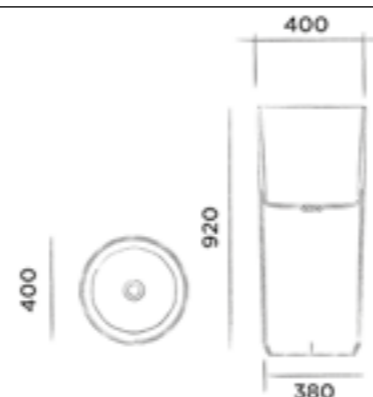

JEE-O bloom basin high

Freestanding basin made from DADOquartz
- vrijstaande wastafel van DADOquartz
- vasque à poser libre DADOquartz
- DADOquartz freistehender Waschtisch

Order code:
Bestelcode - Code de commande - Bestellnummer

SWMBAS83 € 1.430,-
● White DADOquartz