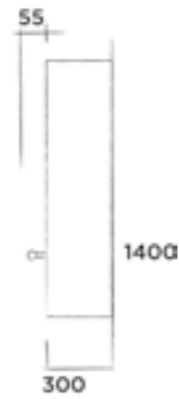

JEE-O bloom cabinet high

Wall mounted cabinet with one door, W 35 x D 30 x H 140 cm
- wand badkamer meubel met een deur, W 35 x D 30 x H 140 cm
- armoire murale avec une porte, W 35 x D 30 x H 140 cm
- Wandschrank mit einer Tür, W 35 x D 30 x H 140 cm

Order code:
Bestelcode - Code de commande - Bestellnummer

603-0216

€ 3.565,-

- Ash wood veneer - antracite
- Esenhoutfineer - antraciet
- Placage de frêne - anthracite
- Eschen Holz furnier - Anthrazit

JEE-O bloom spare roll holder

Wall mounted spare roll holder
- wand toiletrolhouder
- reserve porte-papier en laiton
- Reservepapierhalter

Order code:
Bestelcode - Code de commande - Bestellnummer

601-0026

€ 180,-

- PVD coated gun metal stainless steel
- Gun metal PVD coated RVS - Acier inoxydable gun metal PVD coated
- Edelstahl PVD coated gun metal

JEE-O bloom mirror 60

Wall mounted mirror with LED backlight, ø60 cm
- spiegel met LED backlight, ø60 cm
- miroir avec rétroéclairage LED, ø60 cm
- Spiegel mit LED-Hintergrundbeleuchtung, ø60 cm

Order code:
Bestelcode - Code de commande - Bestellnummer

601-0117

€ 749,-

JEE-O bloom robe hook

Wall mounted robe hook
- wand ophanghaakje
- crochets à serviettes
- Handtuchhaken

Order code:
Bestelcode - Code de commande - Bestellnummer

601-0106

€ 100,-

- PVD coated gun metal stainless steel
- Gun metal PVD coated RVS - Acier inoxydable gun metal PVD coated
- Edelstahl PVD coated gun metal

JEE-O bloom mirror 80

Wall mounted mirror with LED backlight, 80 x 45 cm
- spiegel met LED backlight, 80 x 45 cm
- miroir avec rétroéclairage LED, 80 x 45 cm
- Spiegel mit LED-Hintergrundbeleuchtung, 80 x 45 cm

Order code:
Bestelcode - Code de commande - Bestellnummer

601-0217

€ 830,-

JEE-O bloom shelf

Wall mounted shelf, length 71cm
- planchette, lengte 71cm
- tablette avec supports en laiton, longueur 71cm
- Ablage, Länge 71cm