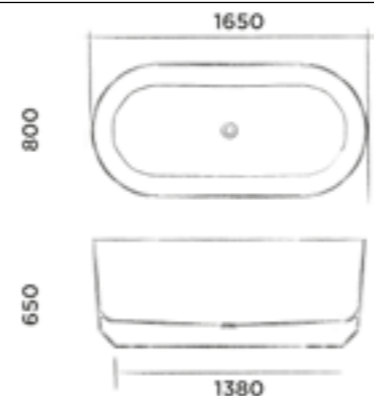

JEE-O bloom bath

Freestanding bath made from DADOquartz with integrated overflow
- vrijstaand bad van DADOquartz met geïntegreerde overloop
- bain autoportant DADOquartz avec raccordement trop-plein intégré
- DADOquartz freistehende Badewanne mit integriertem Überlauf

Order code:
Bestelcode - Code de commande - Bestellnummer

SBM074 € 4.695,-
● White DADOquartz