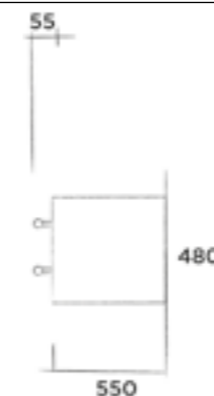

JEE-O bloom cabinet small

Wall mounted cabinet with two drawers, W 90 x D 55 x H 48 cm
- wand badkamer meubel met twee laden, W 90 x D 55 x H 48 cm
- armoire murale avec deux tiroirs, W 90 x D 55 x H 48 cm
- Wandschrank mit zwei Schubladen, W 90 x D 55 x H 48 cm

Order code:
Bestelcode - Code de commande - Bestellnummer

603-0116 € 3.565,-
● Ash wood veneer - antracite
● Esenhoutfineer - antraciet
● Placage de frêne - anthracite
● Eschen Holz furnier - Anthrazit