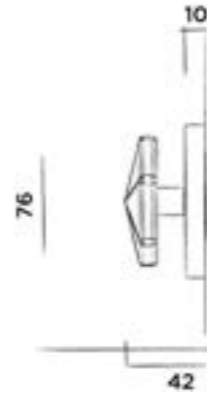

JEE-O bloom valve

Wall mounted mixer with concealed body
- wand mengkraan met inbouwdeel
- mitigeur encastré
- UP - Einbauarmatur

Order code:
Bestelcode - Code de commande - Bestellnummer

600-2106 - valve cold € 350,-
● PVD coated gun metal stainless steel
● Gun metal PVD coated RVS - Acier inoxydable gun metal PVD coated
● Edelstahl PVD coated gun metal

600-2116 - valve hot € 350,-
● PVD coated gun metal stainless steel
● Gun metal PVD coated RVS - Acier inoxydable gun metal PVD coated
● Edelstahl PVD coated gun metal

JEE-O bloom bath mixer

Freestanding bath mixer with hand shower
- vrijstaande badvuller met tweegreepsmengkraan en handdouche
- colonne pour baignoire avec mitigeur et douchette à main
- Wannenarmatur freistehend mit Umsteller und Handbrause

Order code:
Bestelcode - Code de commande - Bestellnummer

600-3116 € 2.150,-
● PVD coated gun metal stainless steel
● Gun metal PVD coated RVS - Acier inoxydable gun metal PVD coated
● Edelstahl PVD coated gun metal