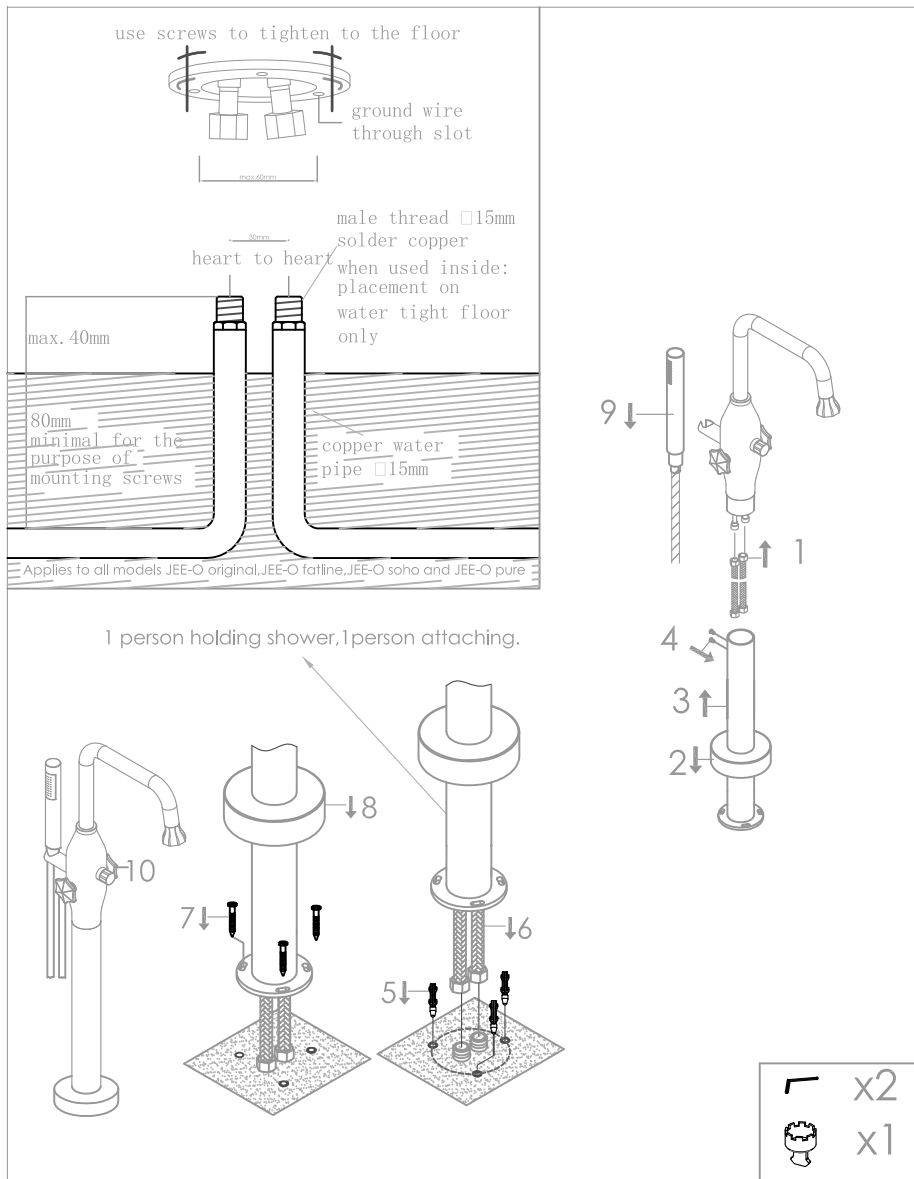

Freestanding bath mixer with hand shower

Vrijstaande badvuller met mengkraan met handdouche

600-3116

### installation

### technical diagram