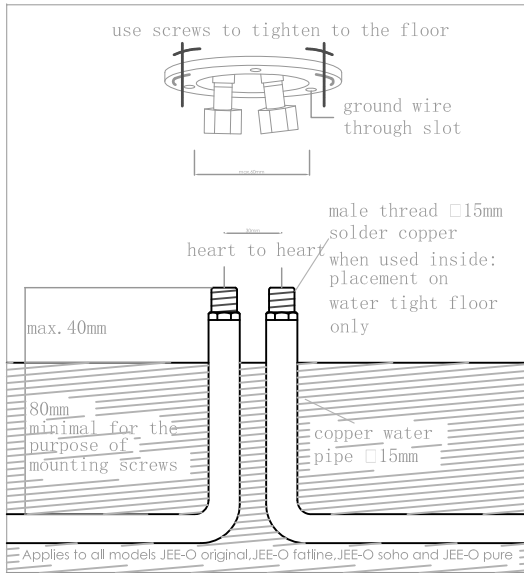

Freestanding shower mixer with hand shower

Vrijstaande douche met mengkraan met handdouche

600-6216

installation

technical diagram