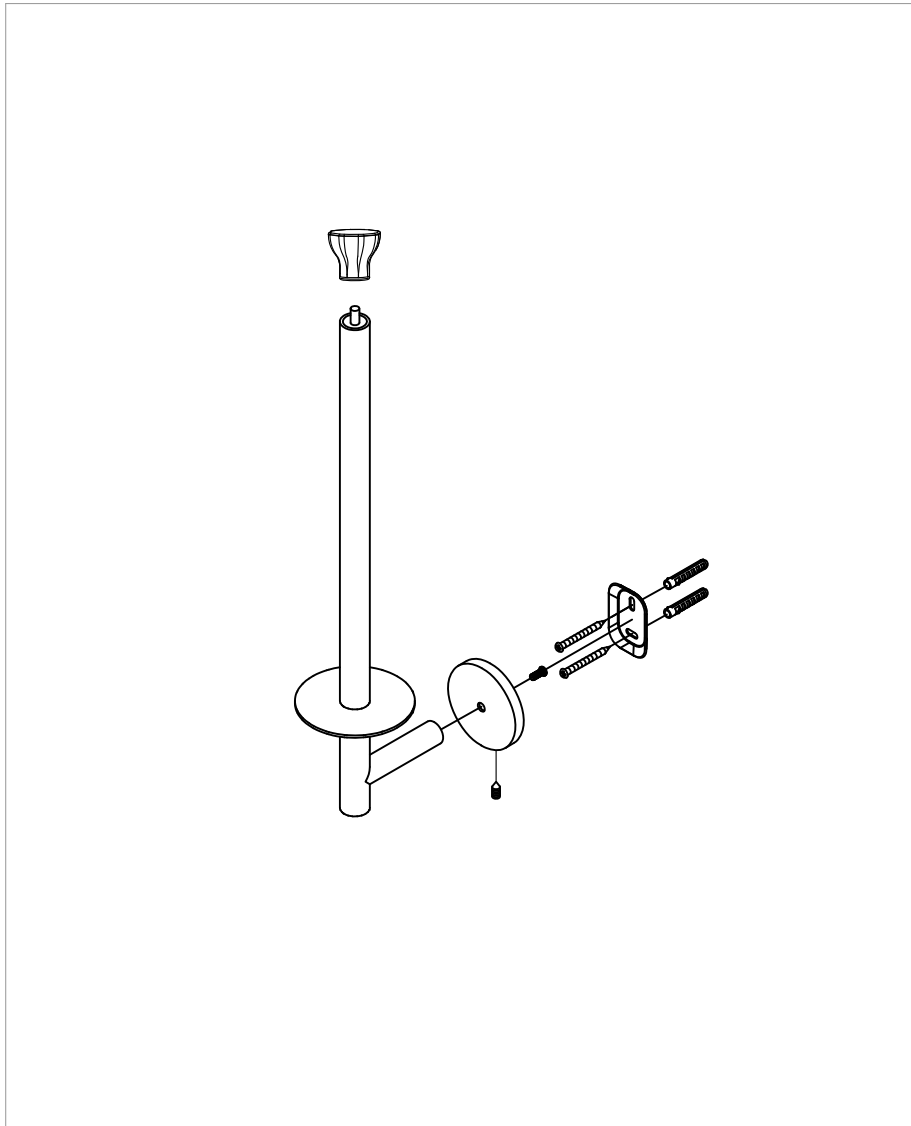

Spare Toilet Roll Holder

601-0026

explosion diagram

technical diagram