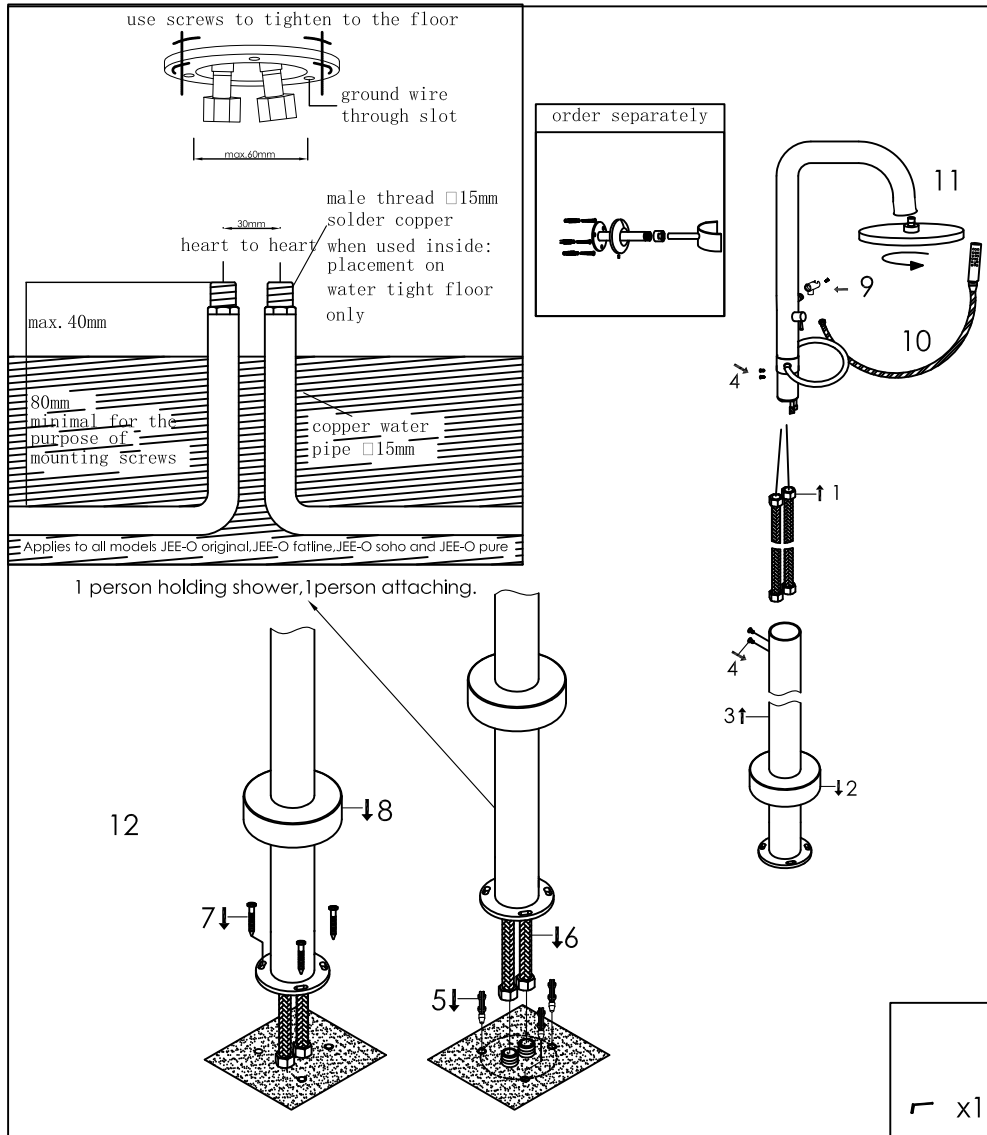

Freestanding shower mixer with hand shower

Vrijstaande douche met mengkraan met handdouche

200-6210 brushed/geborsteld, 200-6211 polished/gepolijst

installation

technical diagram