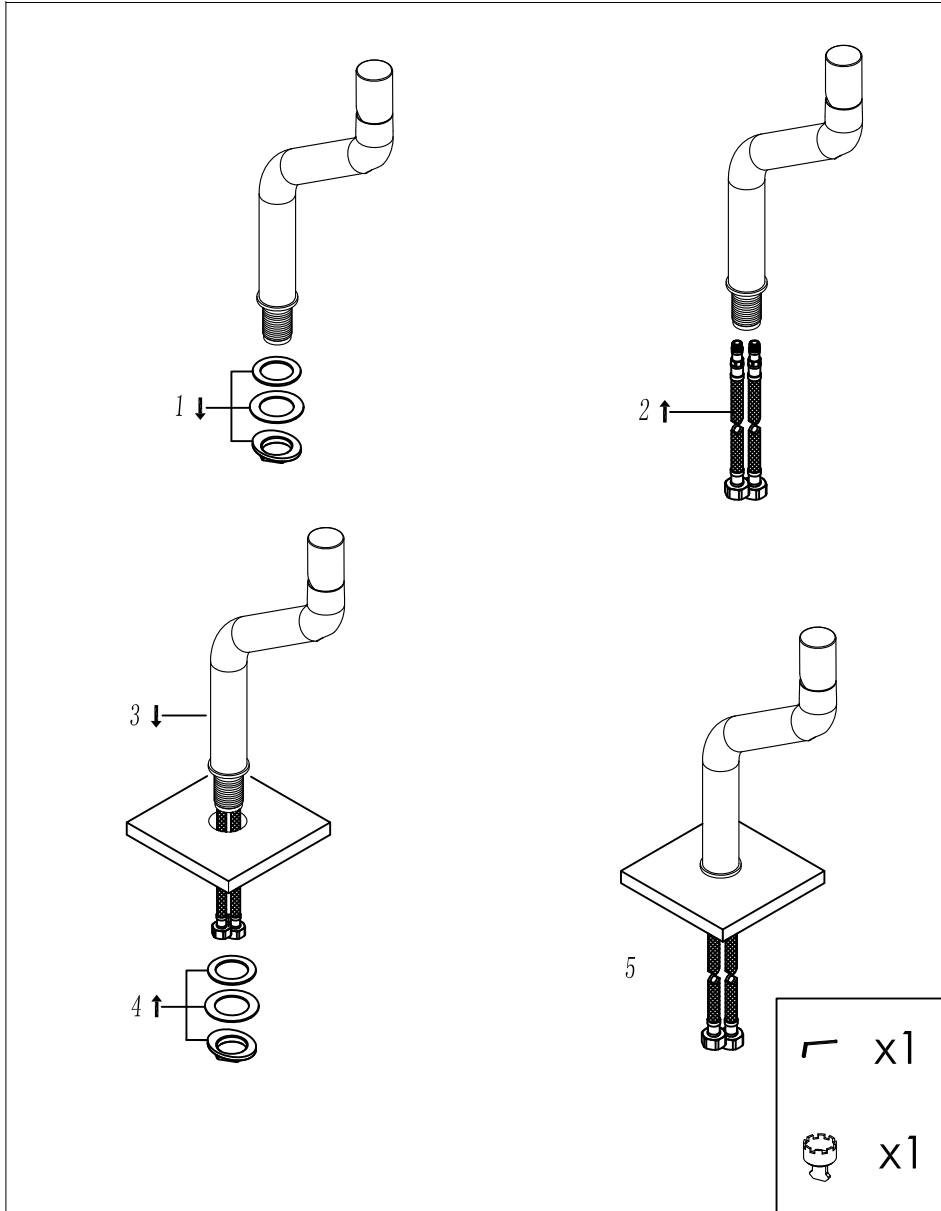

Top mounted basin mixer

Opbouw wastafelkraan

500-1750 brushed/geborsteld

### installation

### technical diagram

### explosion diagram