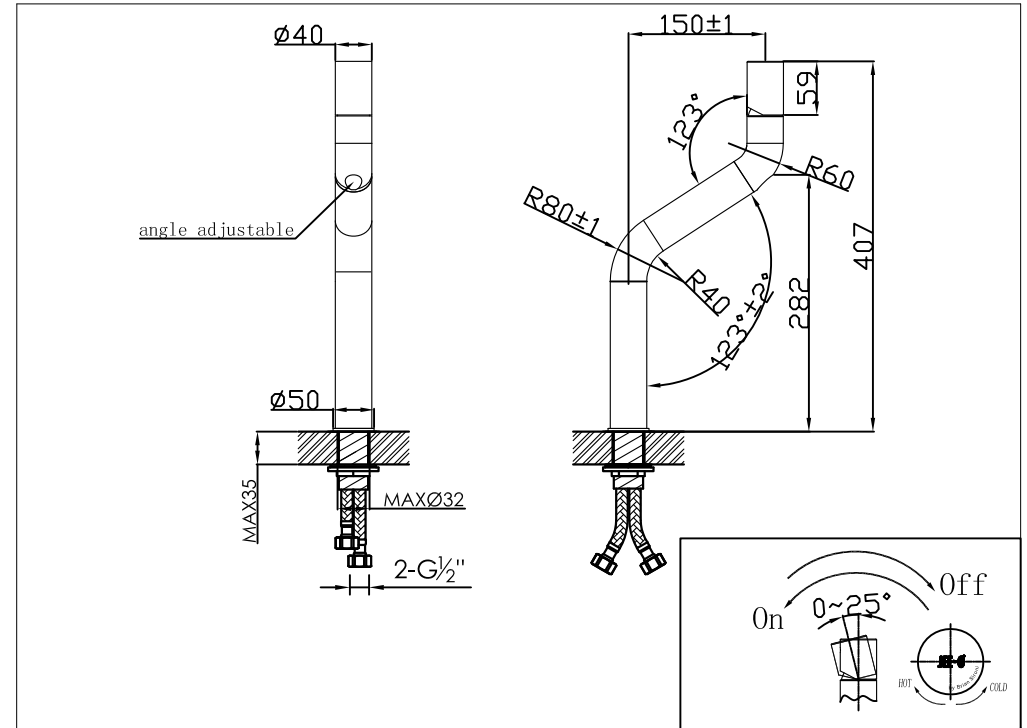

Top mounted basin mixer

Opbouw wastafelkraan

500-1750 brushed/geborsteld

### installation

### technical diagram

### explosion diagram