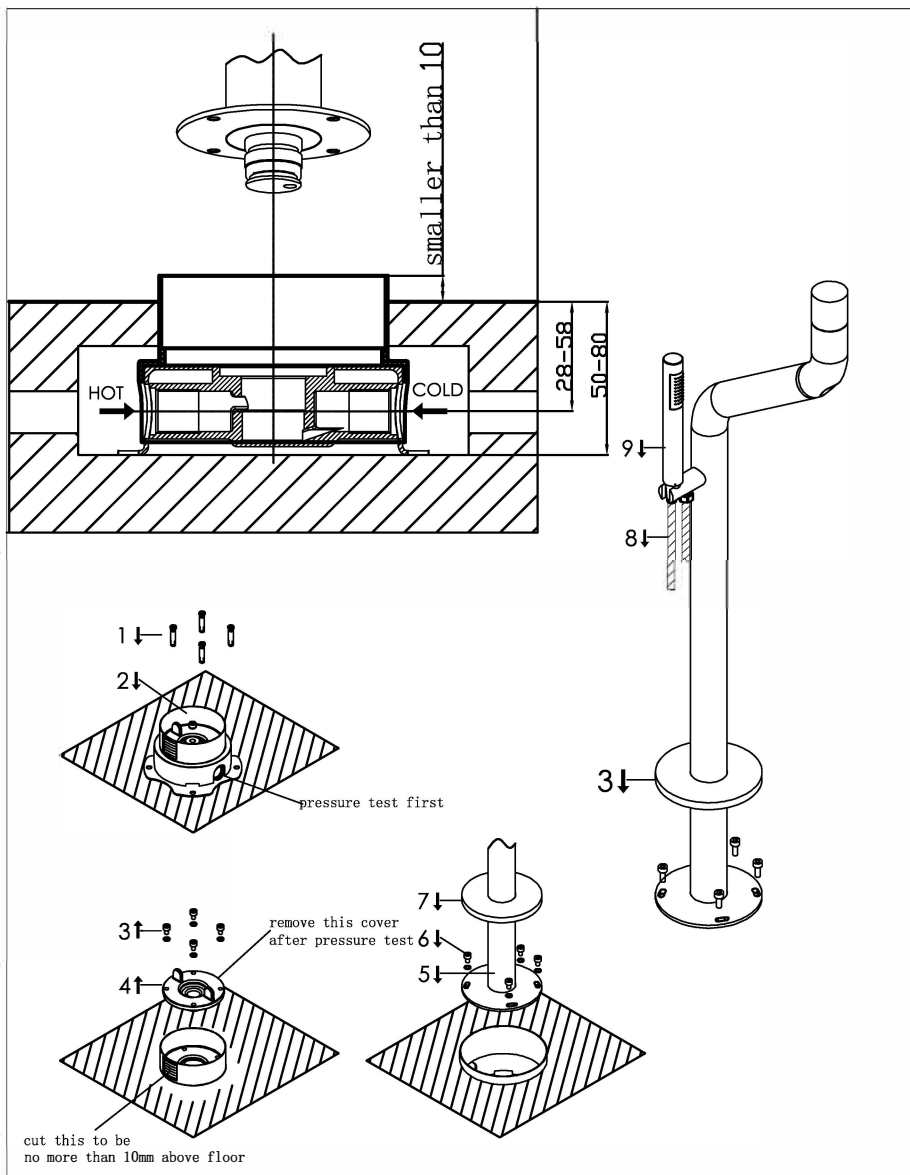

Freestanding bath mixer with progressive cartridge and hand shower

Vrijstaande badvuller met mengkraan met progressieve cartridge en handdouche

500-3010 brushed/geborsteld

### installation

### technical diagram