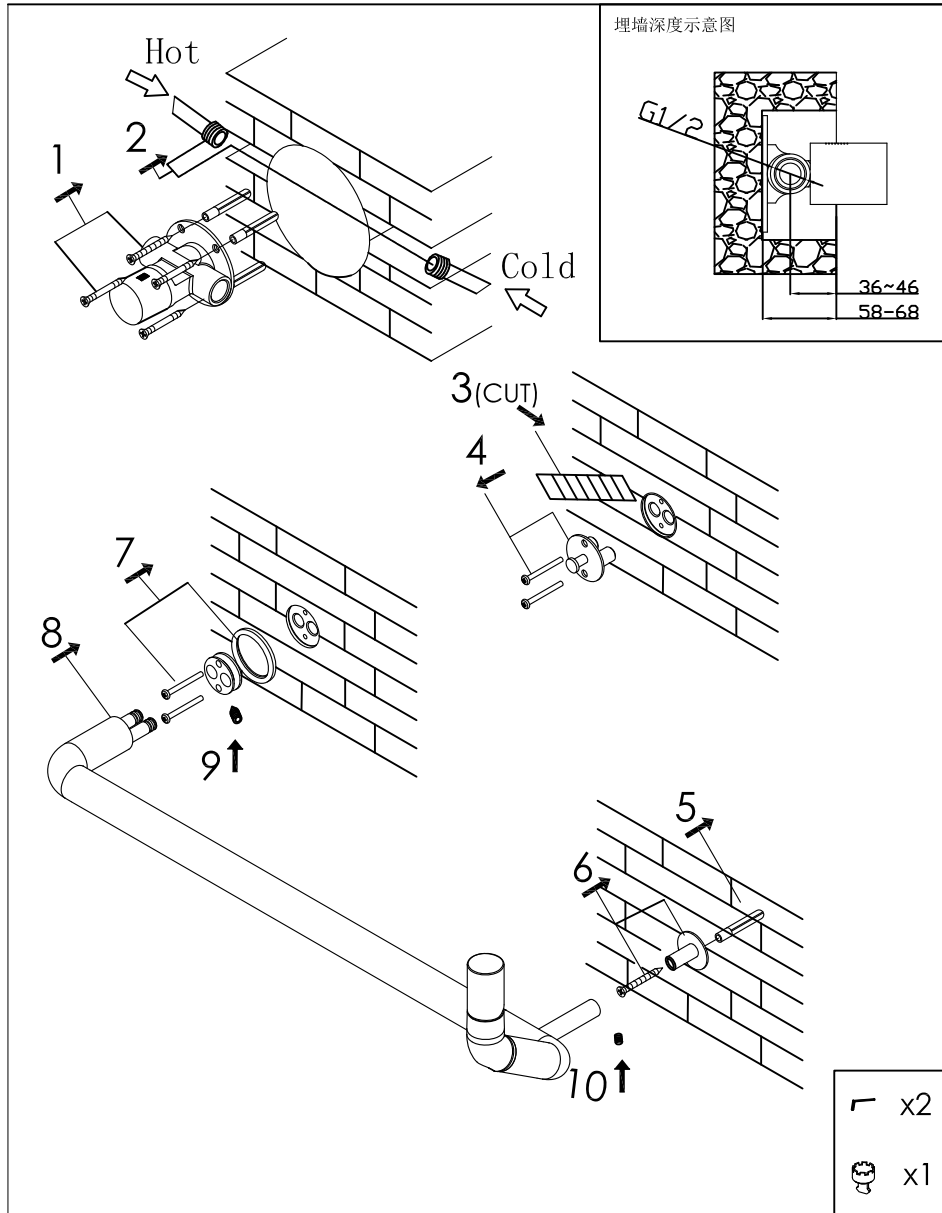

Basin mixer

Wastafelkraan met mengkraan

500-1520 brushed/geborsteld

### installation

### technical diagram