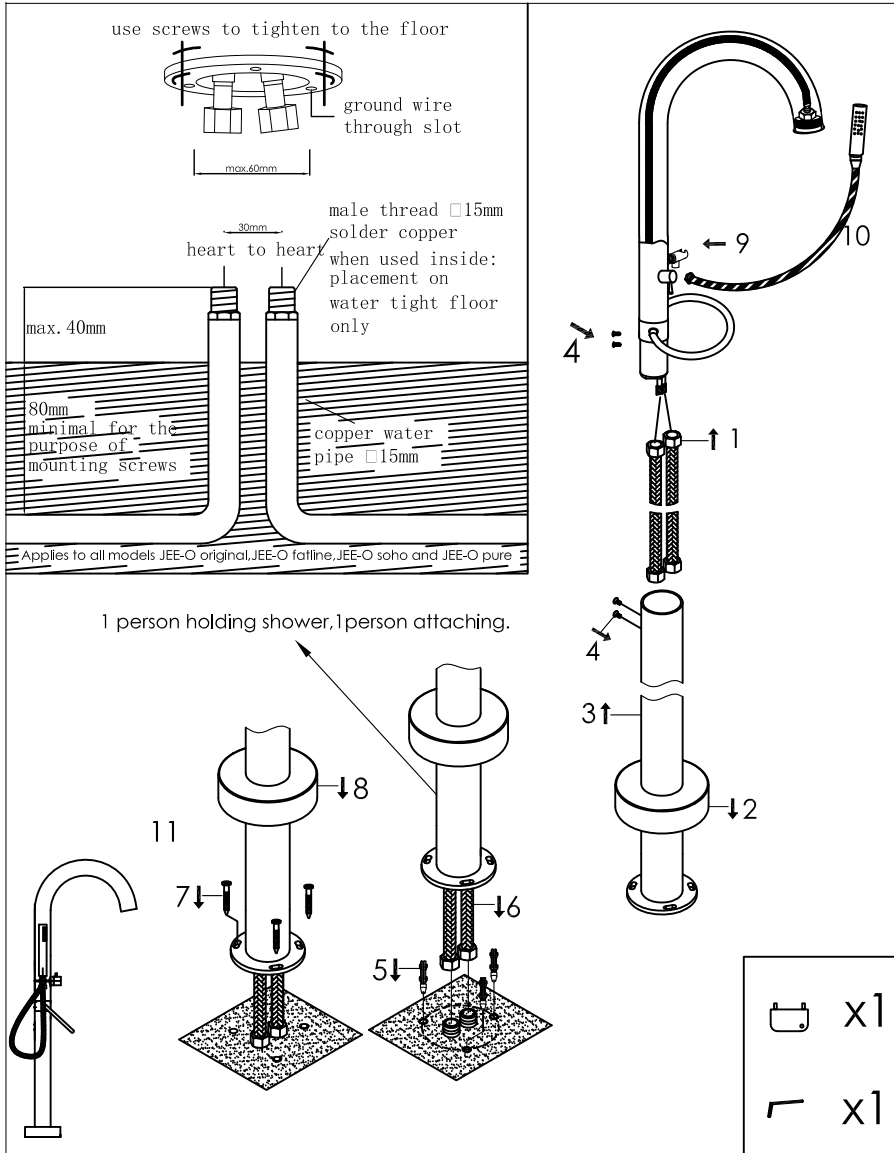

Freestanding bath mixer with hand shower

Vrijstaande badvuller met mengkraan met handdouche

100-3110 brushed/geborsteld, 100-3111 polished/gepolijst

installation

technical diagram