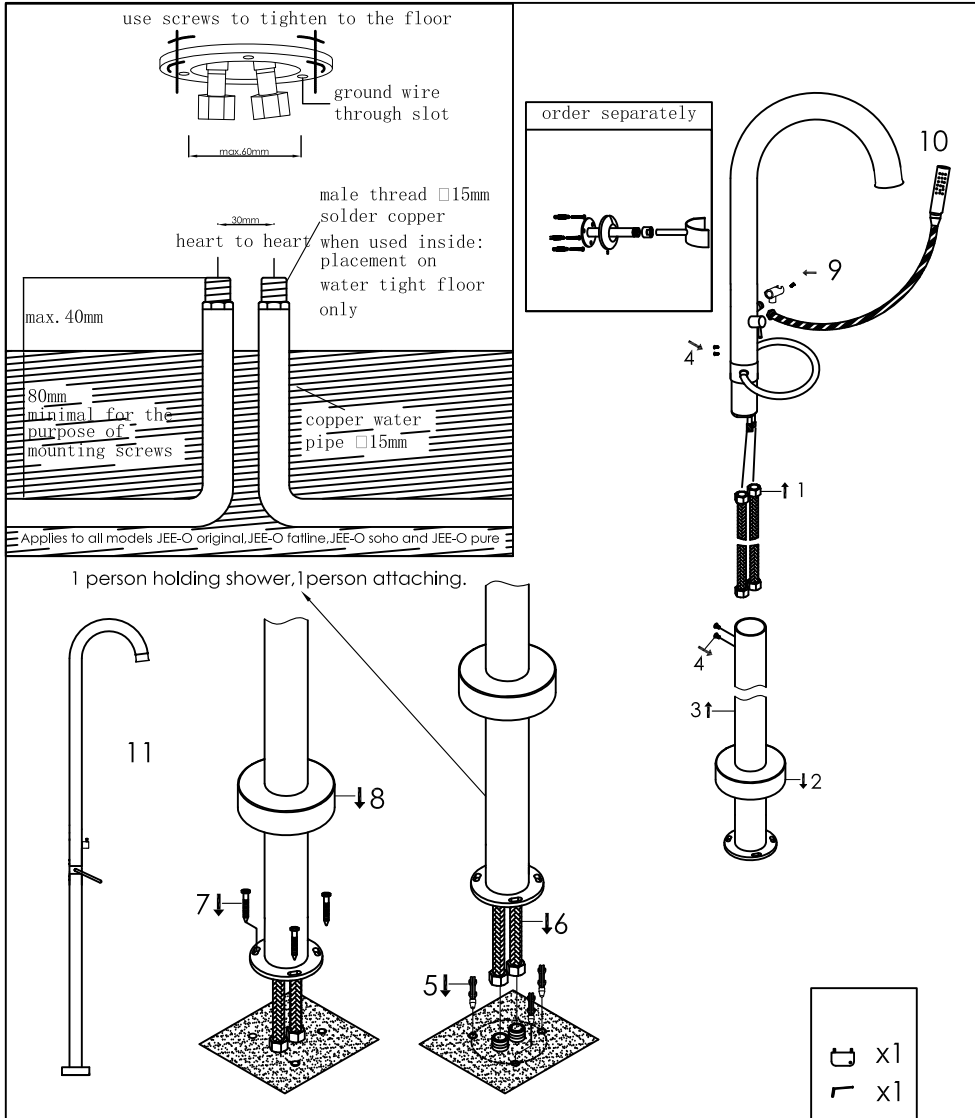

Freestanding shower mixer with hand shower

Vrijstaande douche met mengkraan met handdouche

100-6210 brushed/geborsteld, 100-6211 polished/gepolijst

installation

technical diagram