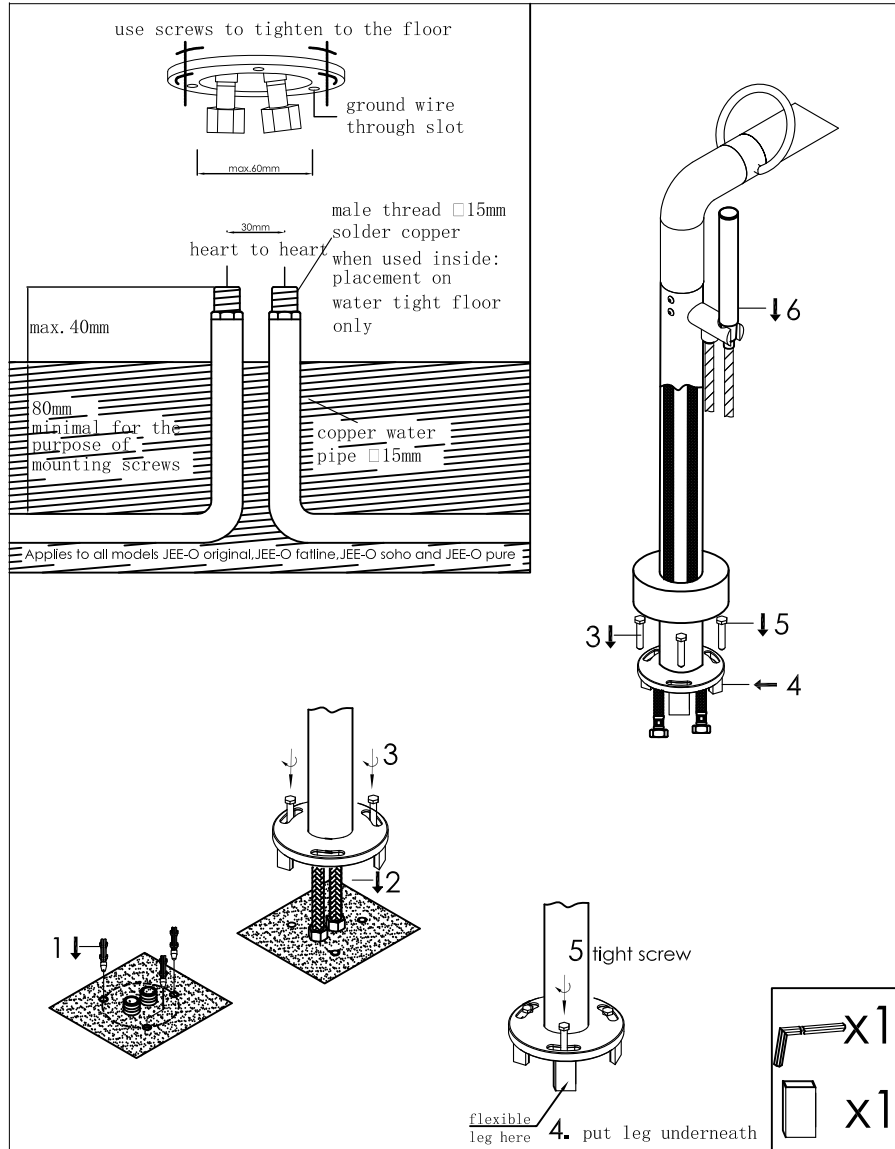

Freestanding bath mixer with progressive cartridge and hand shower

Vrijstaande badvuller met mengkraan met progressieve cartridge en handdouche

300-3310 brushed/geborsteld ,300-3311 polished/gepolijst

installation

technical diagram