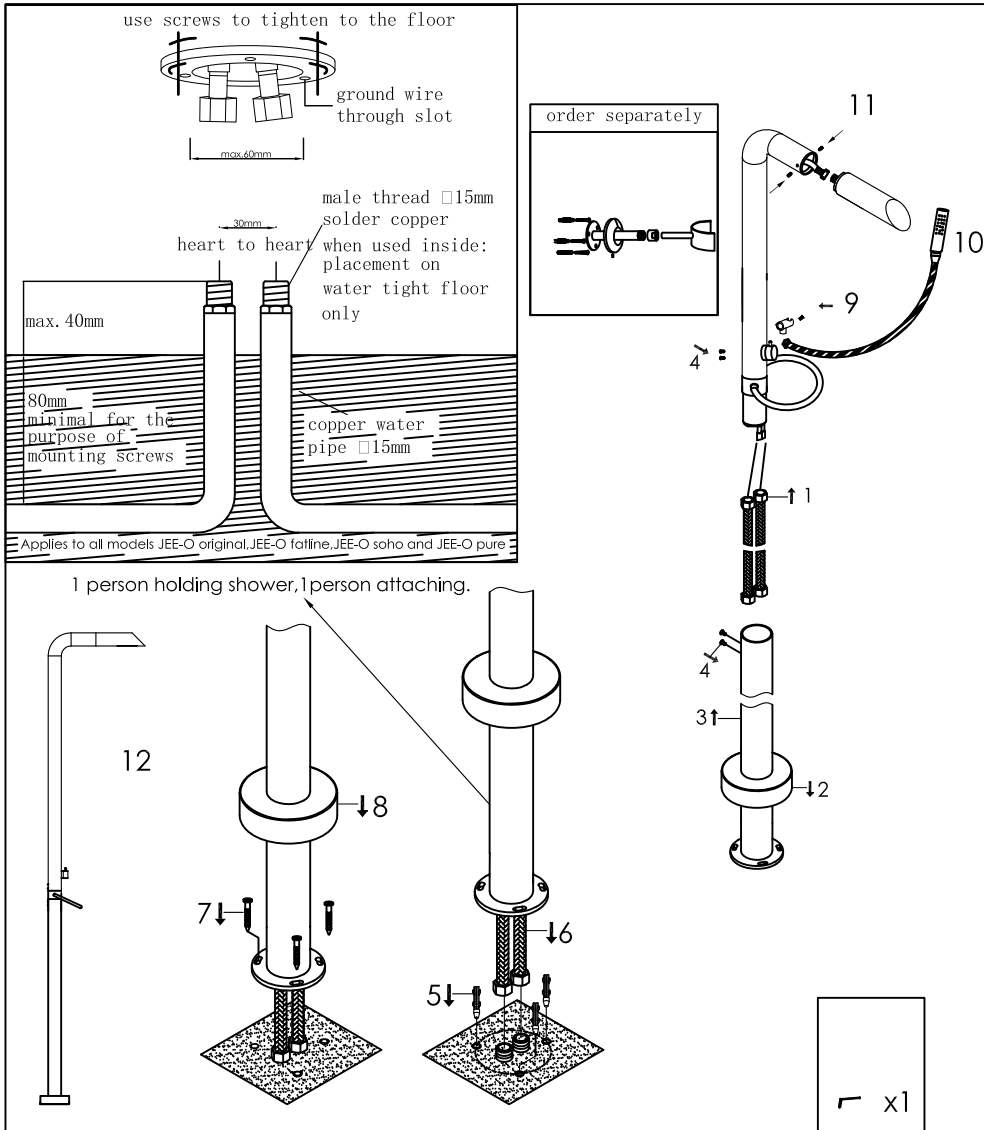

Freestanding shower mixer with hand shower

Vrijstaande douche met mengkraan met handdouche

300-6210 brushed/geborsteld, 300-6211 polished/gepolijst

installation

technical diagram