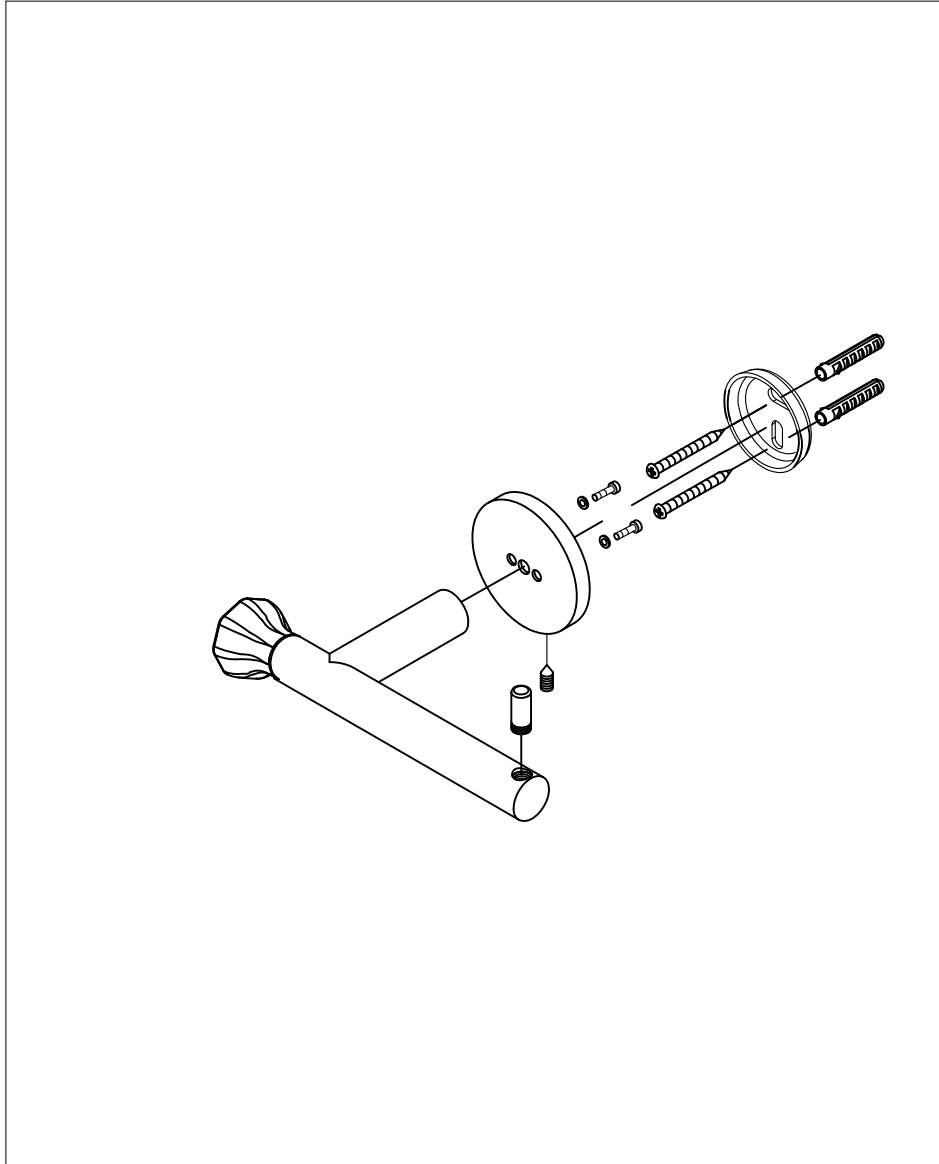

# Toilet Roll Holder

601-0016

explosion diagram

technical diagram