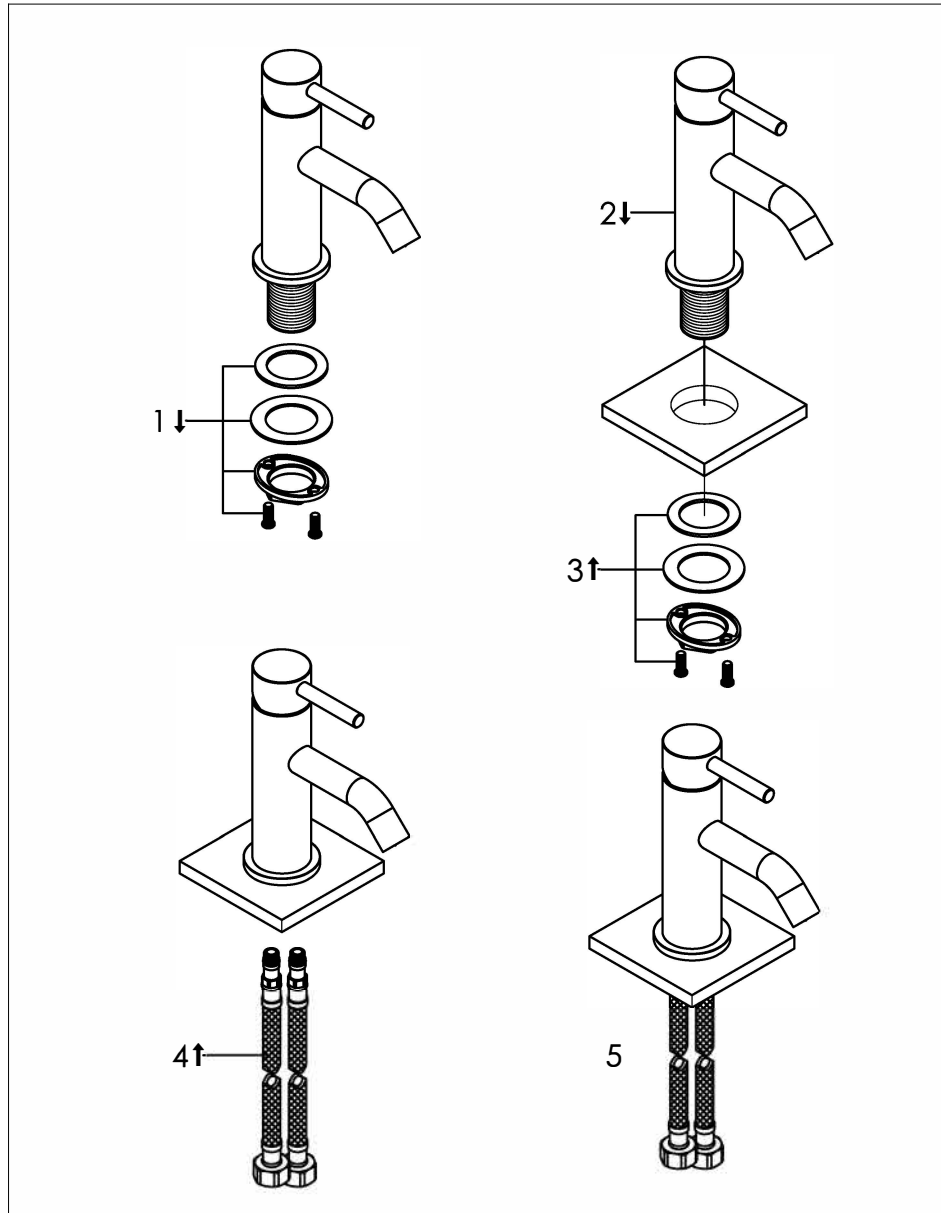

Top mounted basin mixer

Opbouw wastafelkraan met ééngreep

800-1700 - 800-1701 - 800-1703

installation

technical diagram

explosion diagram