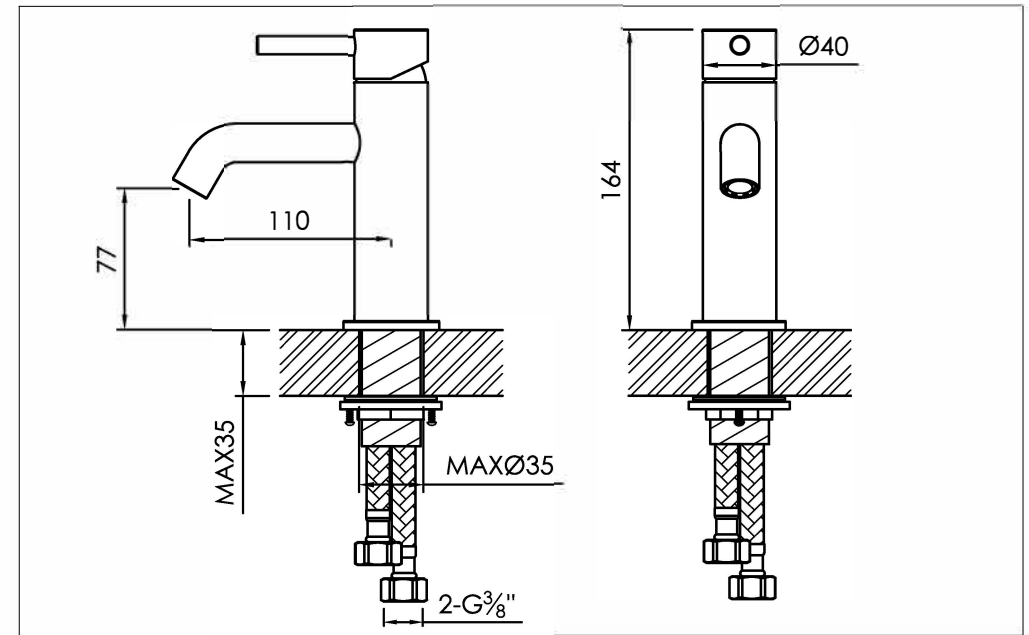

Top mounted basin mixer

Opbouw wastafelkraan met ééngreep

800-1700 - 800-1701 - 800-1703

installation

technical diagram

explosion diagram