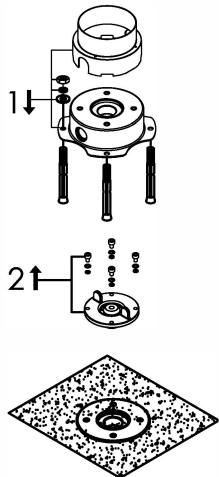

Freestanding basin mixer

Vrijstaande wastafelkraan met ééngreepsmengkraan

800-1300 - 800-1301 - 800-1303

installation

Noot:
De maximale hoogte van de door de mixer kan variëren van variabele diepte van de installatie.

Note:
The max. height of the mixer can vary due to the variable mounting depth.

technical diagram