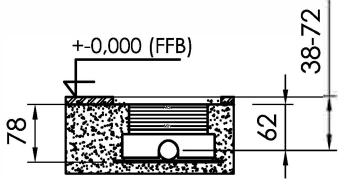

Freestanding basin mixer

Vrijstaande wastafelkraan met ééngreepsmengkraan

800-1300 - 800-1301 - 800-1303

installation

Noot:
De maximale hoogte van de door de mixer kan variëren van variabele diepte van de installatie.

Note:
The max. height of the mixer can vary due to the variable mounting depth.

technical diagram