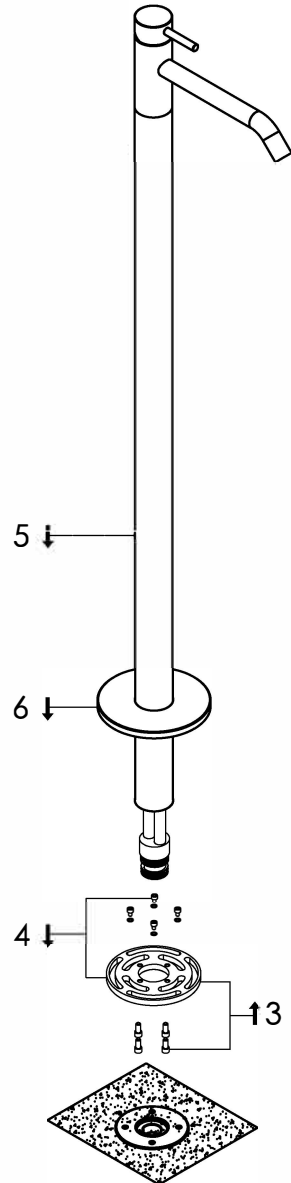

Freestanding basin mixer

Vrijstaande wastafelkraan met ééngreepsmengkraan

800-1300 - 800-1301 - 800-1303

installation

Noot:
De maximale hoogte van de door de mixer kan variëren van variabele diepte van de installatie.

Note:
The max. height of the mixer can vary due to the variable mounting depth.

technical diagram