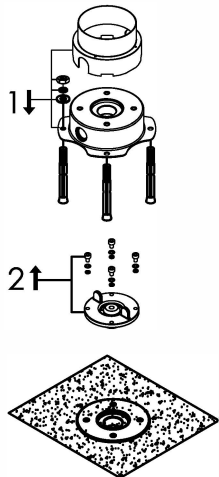

Freestanding bath/shower mixer with diverter cartridge and hand shower

Vrijstaande badvuller met ééngreepsmengkraan met omsteller cartridge en handdouche

800-3010 - 800-3011 - 800-3013

installation

Noot:
De maximale hoogte van de door de mixer kan variëren van variabele diepte van de installatie.
Note:
The max. height of the mixer can vary due to the variable mounting depth.

technical diagram