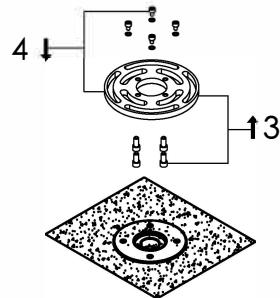

Freestanding bath/shower mixer with diverter cartridge and hand shower

Vrijstaande badvuller met ééngreepsmengkraan met omsteller cartridge en handdouche

800-3010 - 800-3011 - 800-3013

installation

Noot:
De maximale hoogte van de door de mixer kan variëren van variabele diepte van de installatie.
Note:
The max. height of the mixer can vary due to the variable mounting depth.

technical diagram