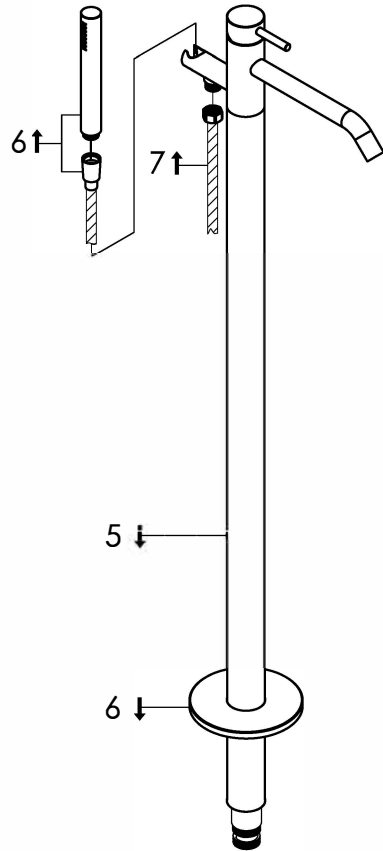

Freestanding bath/shower mixer with diverter cartridge and hand shower

Vrijstaande badvuller met ééngreepsmengkraan met omsteller cartridge en handdouche

800-3010 - 800-3011 - 800-3013

installation

Noot:
De maximale hoogte van de door de mixer kan variëren van variabele diepte van de installatie.
Note:
The max. height of the mixer can vary due to the variable mounting depth.

technical diagram