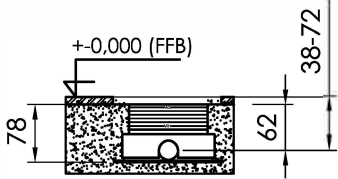

Freestanding bath/shower mixer with diverter cartridge and hand shower

Vrijstaande badvuller met ééngreepsmengkraan met omsteller cartridge en handdouche

800-3010 - 800-3011 - 800-3013

installation

Noot:
De maximale hoogte van de door de mixer kan variëren van variabele diepte van de installatie.
Note:
The max. height of the mixer can vary due to the variable mounting depth.

technical diagram