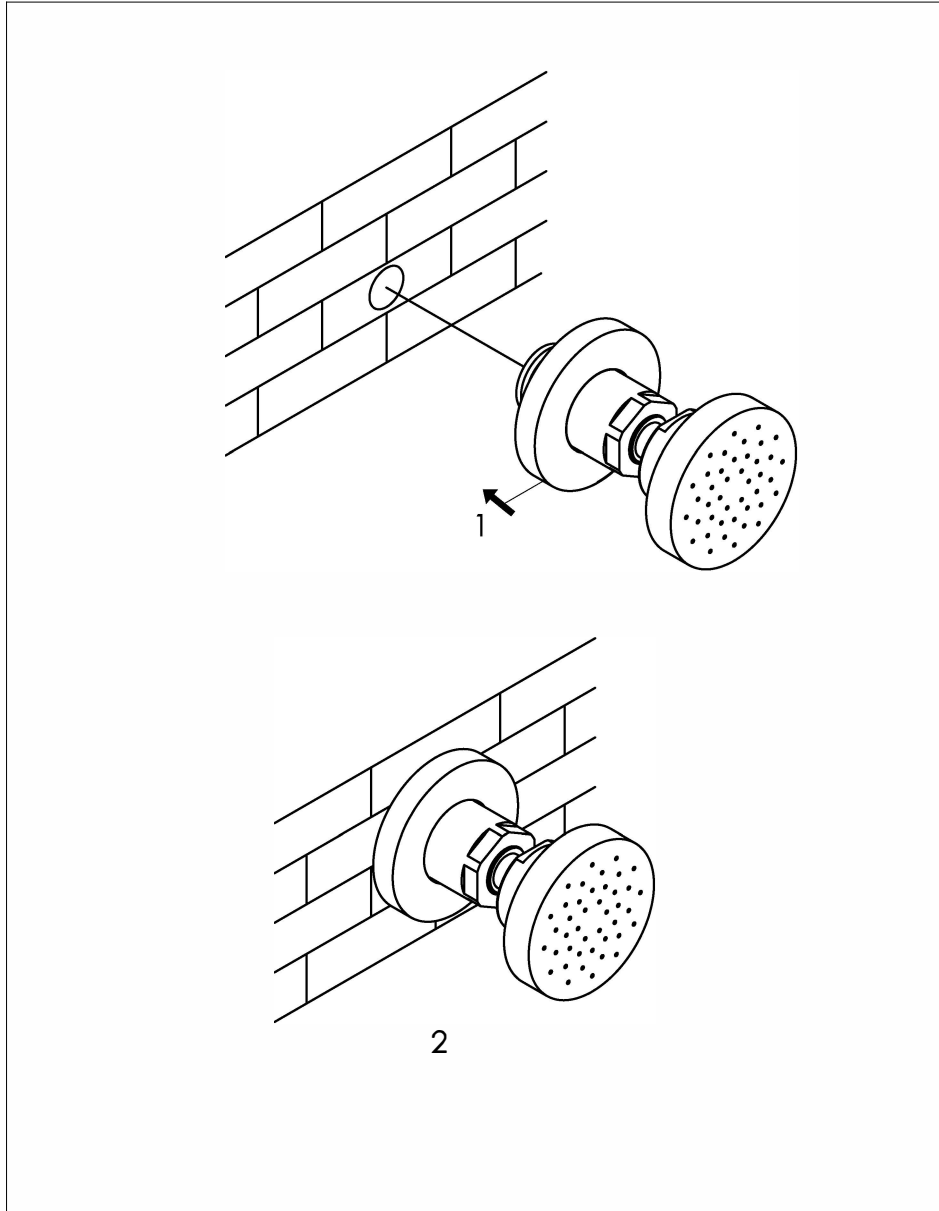

Wall mounted body jet

Zij-douche

801-6910 - 801-6911

installation

technical diagram

Explosionszeichnung