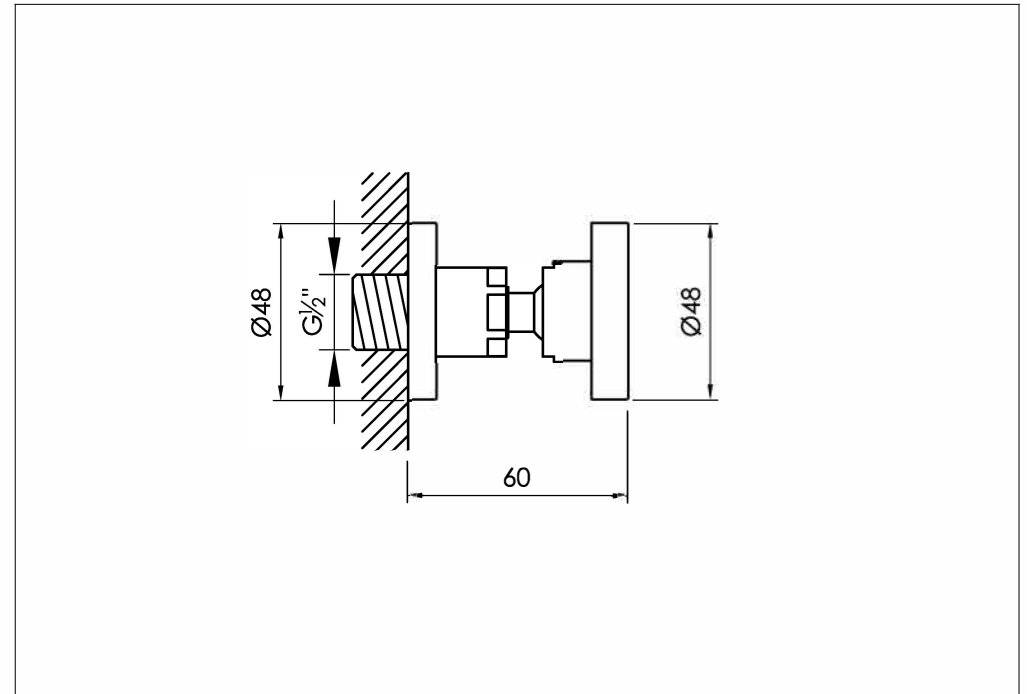

Wall mounted body jet

Zij-douche

801-6910 - 801-6911

installation

technical diagram

Explosionszeichnung