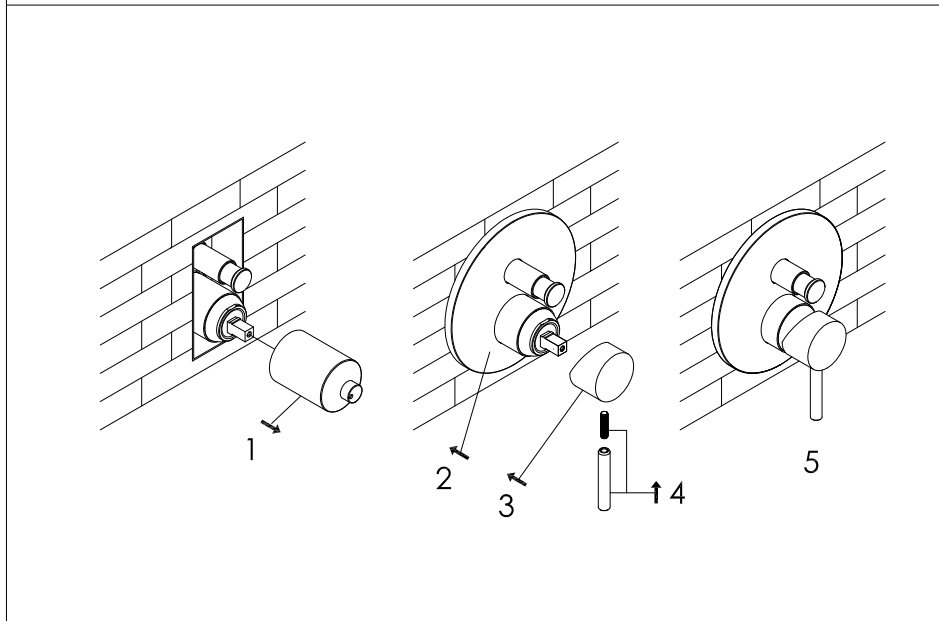

Wall mounted bath/shower mixer with diverter and concealed body

Wand bad/douche mengkraan met omsteller en inbouwdeel

800-2200 / 800-2203 / 800-2204

installation

technical diagram

explosion diagram