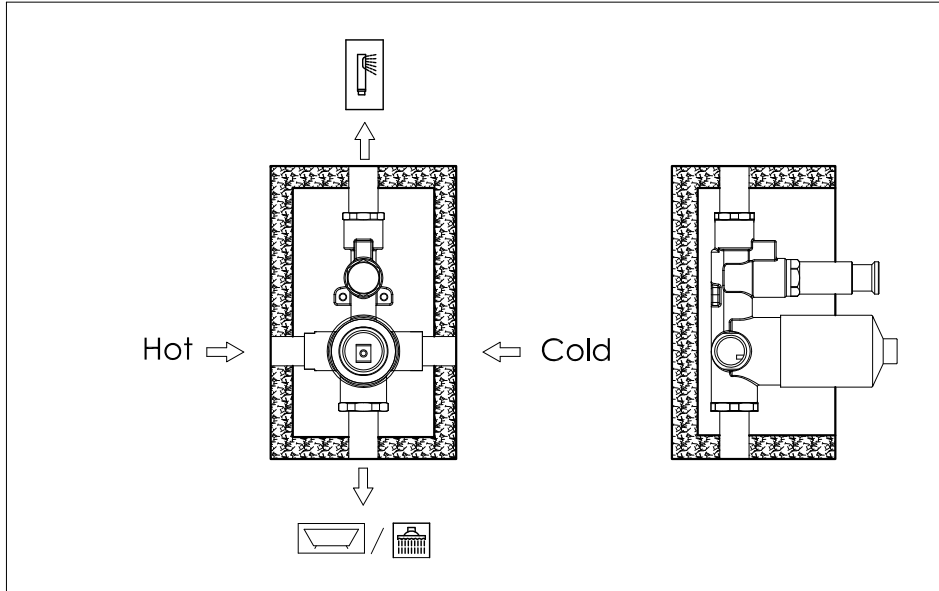

Wall mounted bath/shower mixer with diverter and concealed body

Wand bad/douche mengkraan met omsteller en inbouwdeel

800-2200 / 800-2203 / 800-2204

installation

technical diagram

explosion diagram