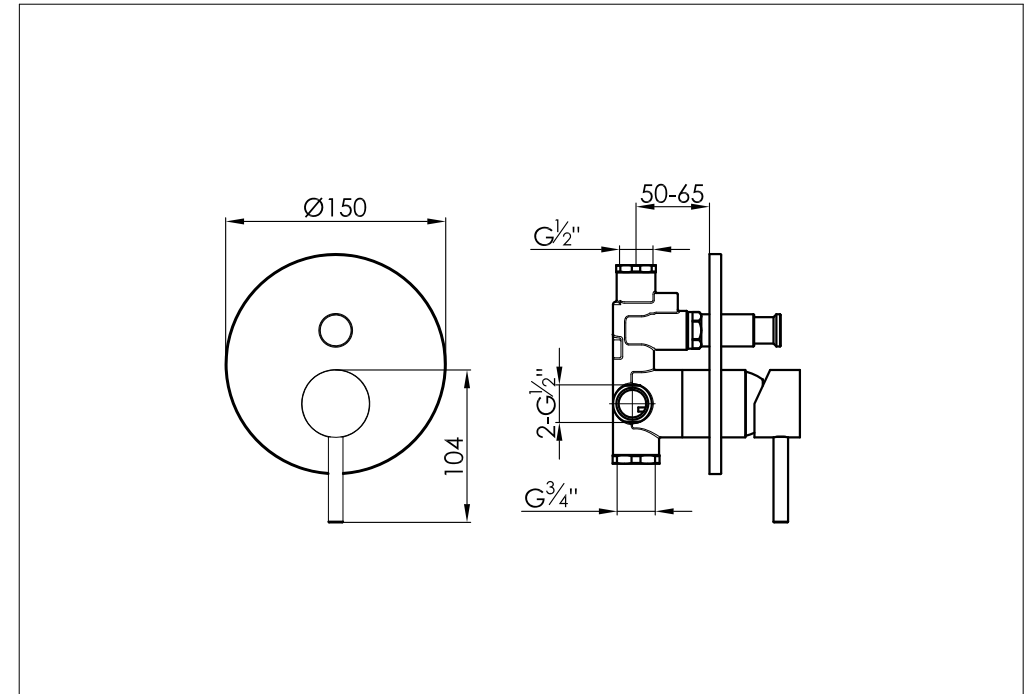

Wall mounted bath/shower mixer with diverter and concealed body

Wand bad/douche mengkraan met omsteller en inbouwdeel

800-2200 / 800-2203 / 800-2204

installation

technical diagram

explosion diagram