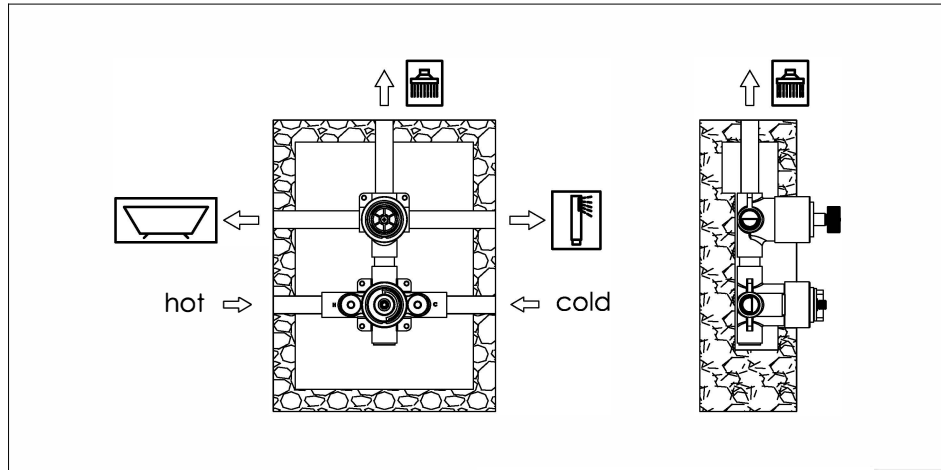

Wall mounted thermostatic mixer with diverter and concealed body

Wand mengkraan met thermostaat, omsteller en inbouwdeel

800-2300 - 800-2301 - 800-2303

installation

technical diagram

explosion diagram