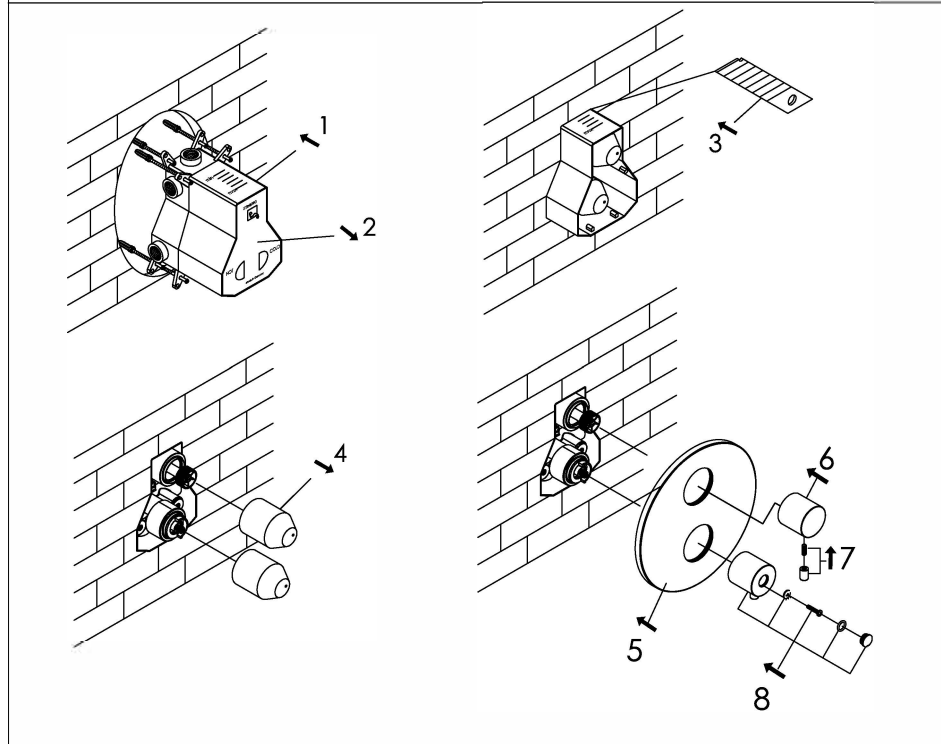

Wall mounted thermostatic mixer with diverter and concealed body

Wand mengkraan met thermostaat, omsteller en inbouwdeel

800-2300 - 800-2301 - 800-2303

installation

technical diagram

explosion diagram