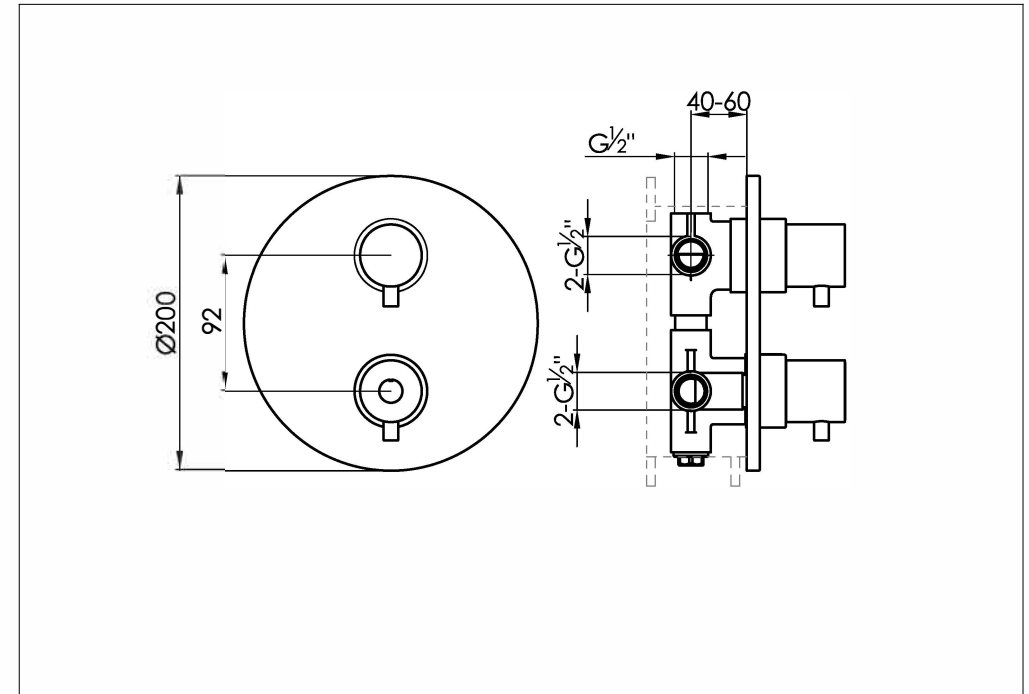

Wall mounted thermostatic mixer with diverter and concealed body

Wand mengkraan met thermostaat, omsteller en inbouwdeel

800-2300 - 800-2301 - 800-2303

installation

technical diagram

explosion diagram