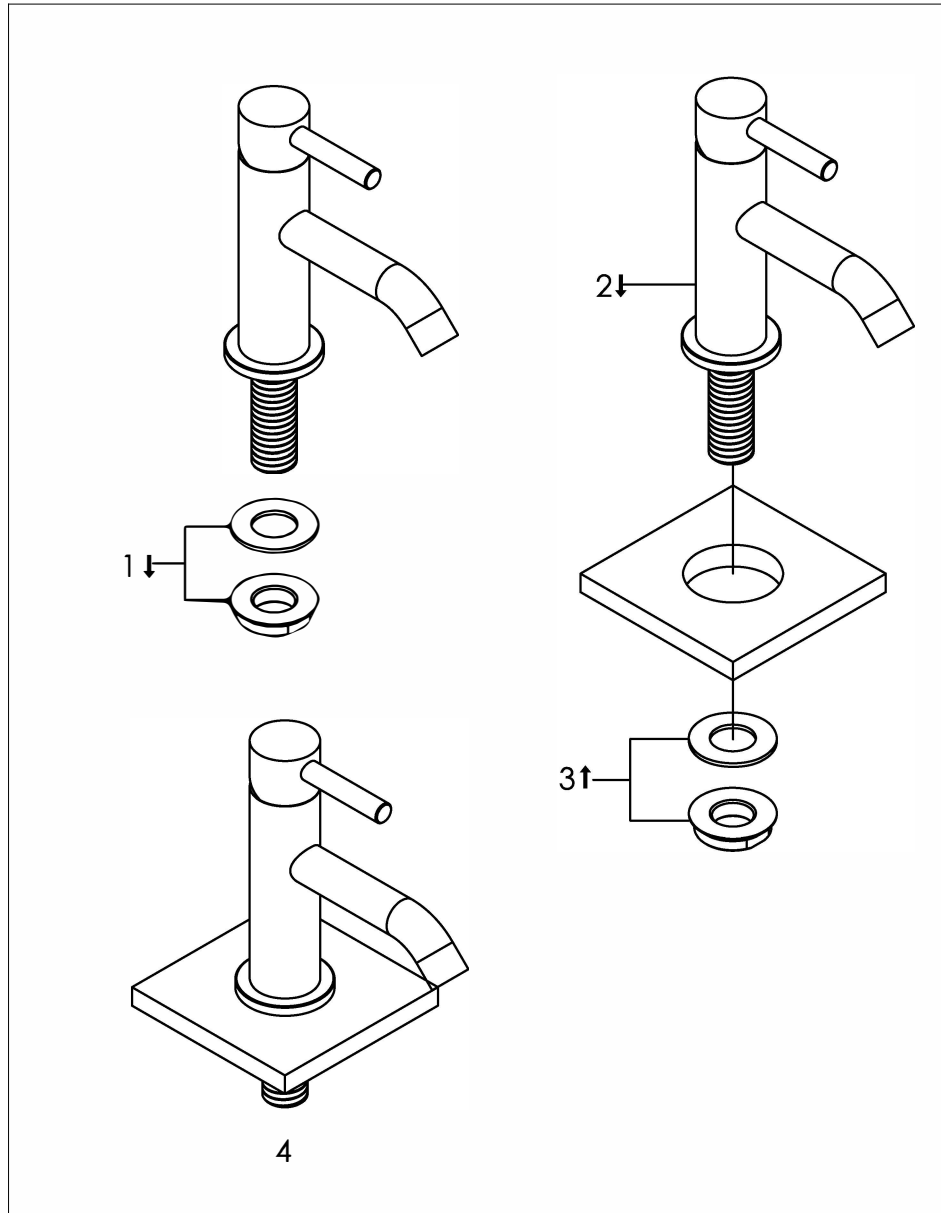

Top mounted cold water tap

Opbouw wastafelkraan met ééngreepskraan

800-1710 - 800-1711 - 800-1713

installation

technical diagram

explosion diagram