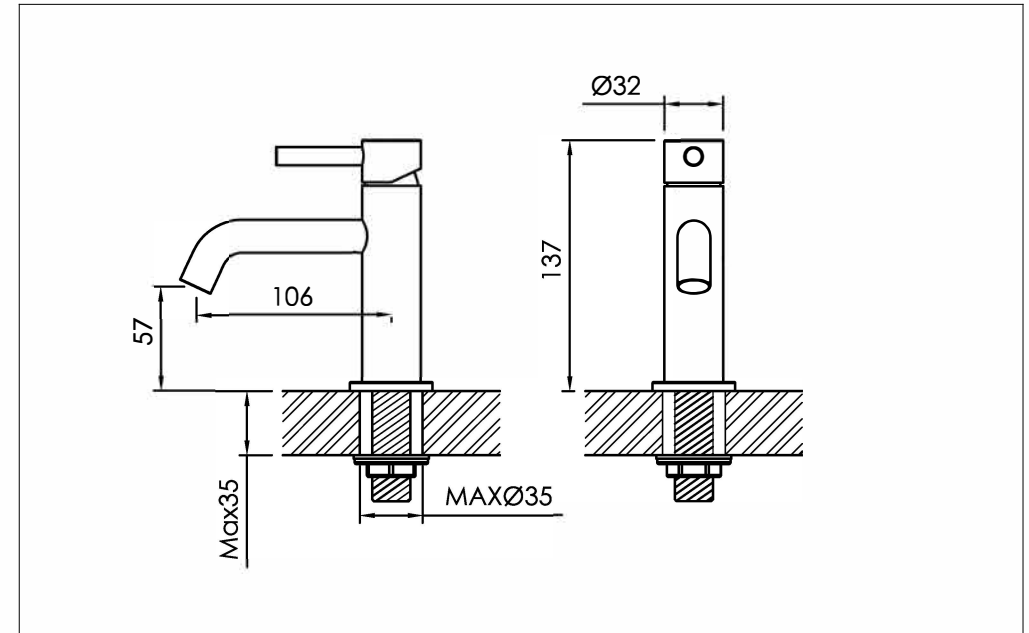

Top mounted cold water tap

Opbouw wastafelkraan met ééngreepskraan

800-1710 - 800-1711 - 800-1713

installation

technical diagram

explosion diagram