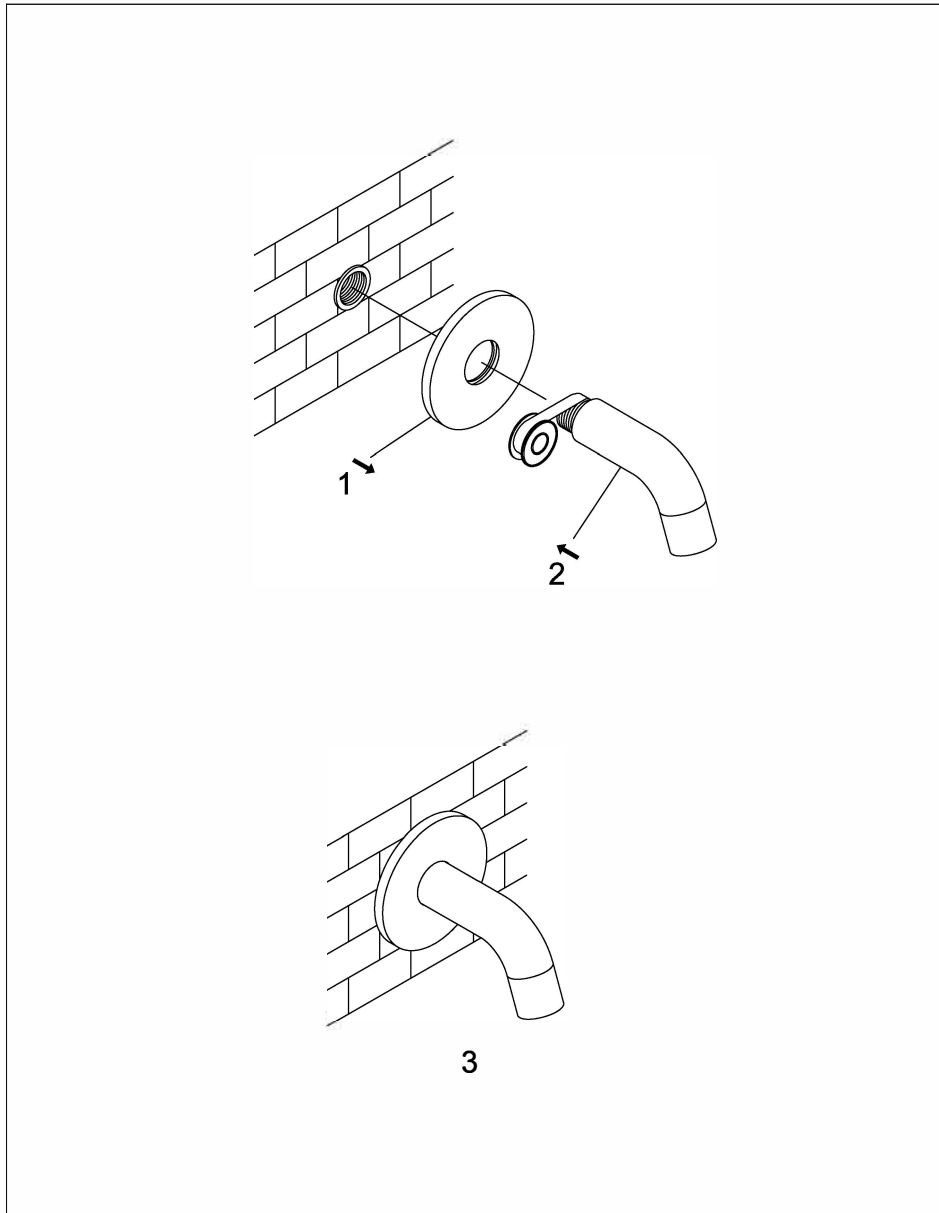

wall mounted spout for basin or bathtub short

wand uitloop voor wastafel of bad kort

800-3930 - 800-3931 - 800-3933

installation

technical diagram

explosion diagram