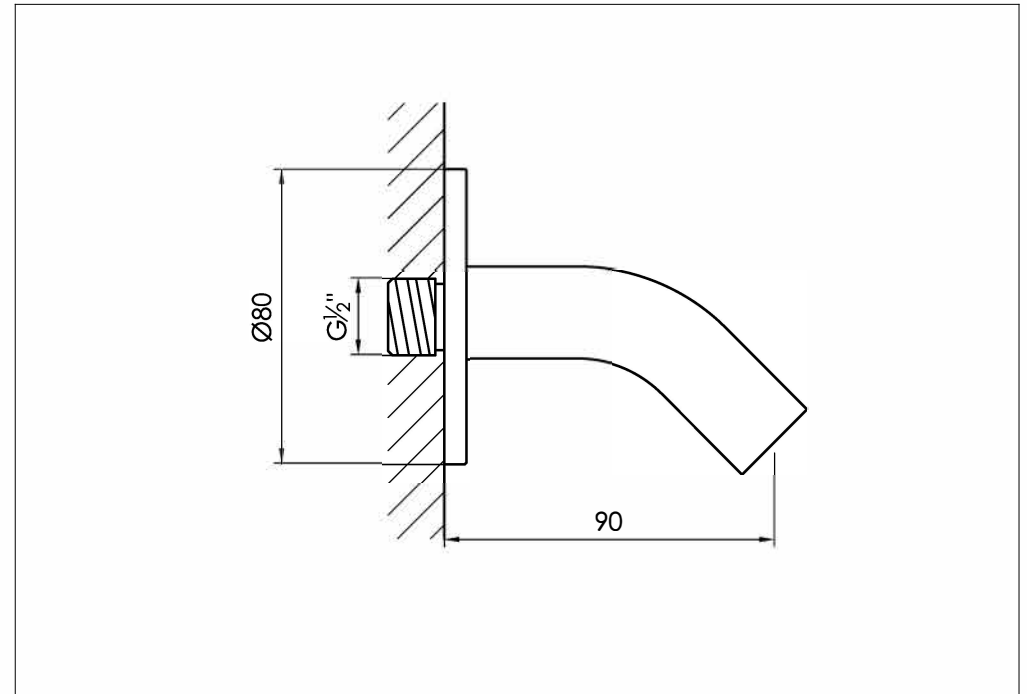

wall mounted spout for basin or bathtub short

wand uitloop voor wastafel of bad kort

800-3930 - 800-3931 - 800-3933

installation

technical diagram

explosion diagram