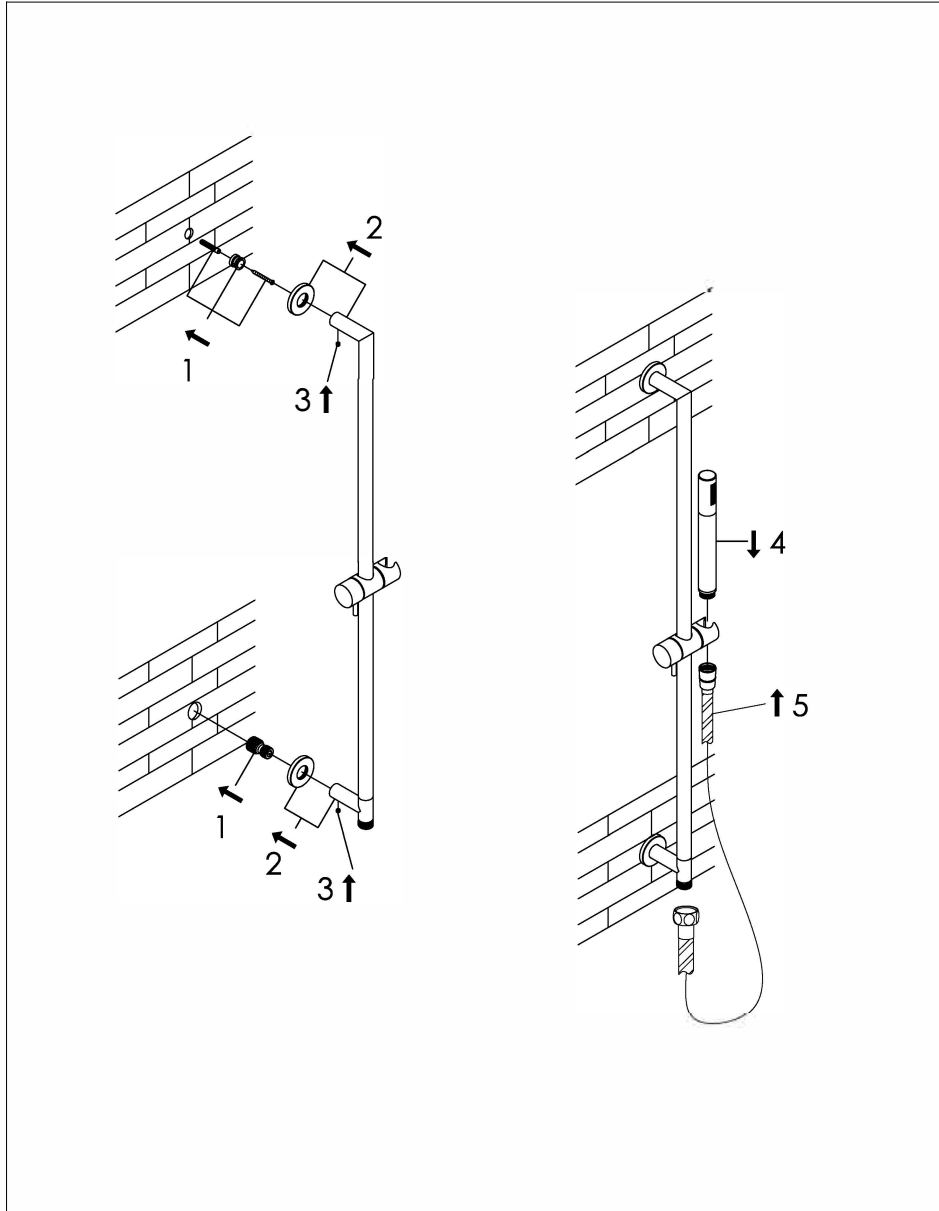

Wall mounted hand shower set with integrated sliding bar

Wand handdouche met geïntegreerde glijstang

800-6920 - 800-6923

installation

technical diagram

Explosionszeichnung