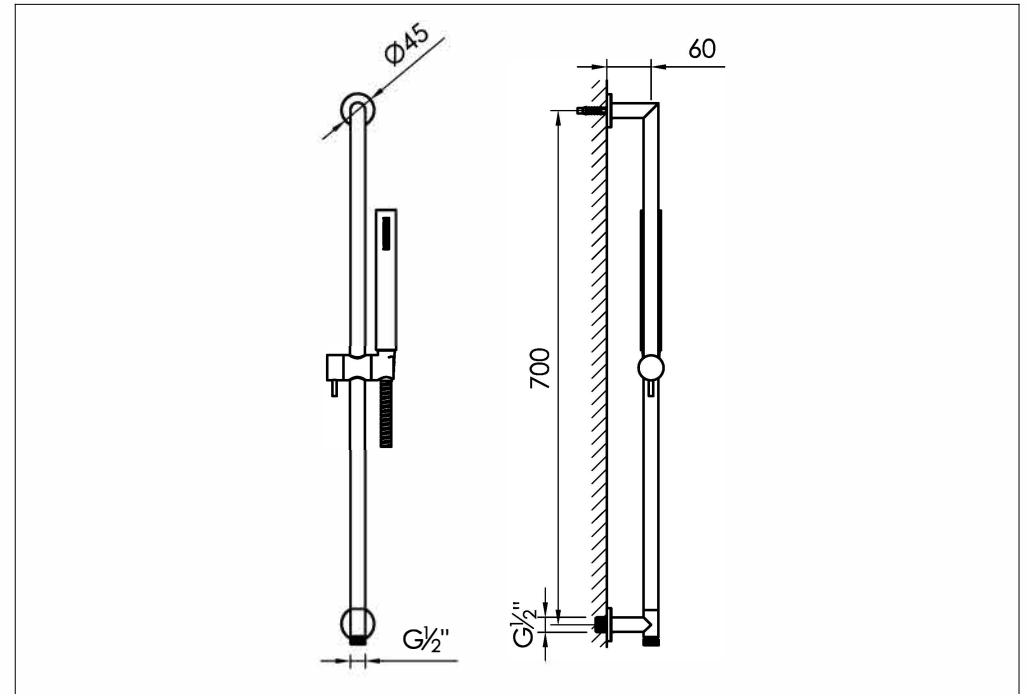

Wall mounted hand shower set with integrated sliding bar

Wand handdouche met geïntegreerde glijstang

800-6920 - 800-6923

installation

technical diagram

Explosionszeichnung