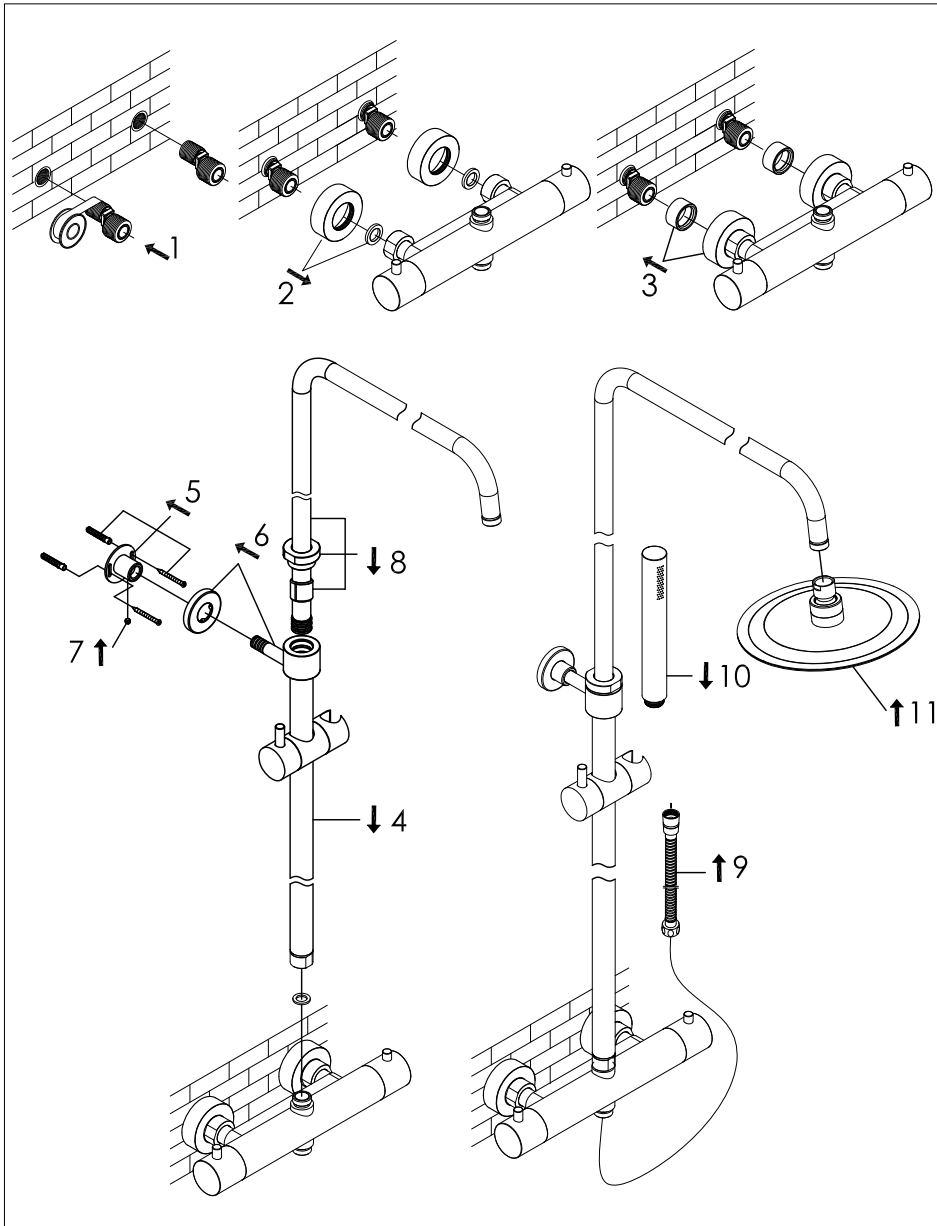

Wall mounted shower with thermostatic mixer

Wanddouche met thermostaat

800-6610 / 800-6613 / 800-6614

Installation

Technische Zeichnung