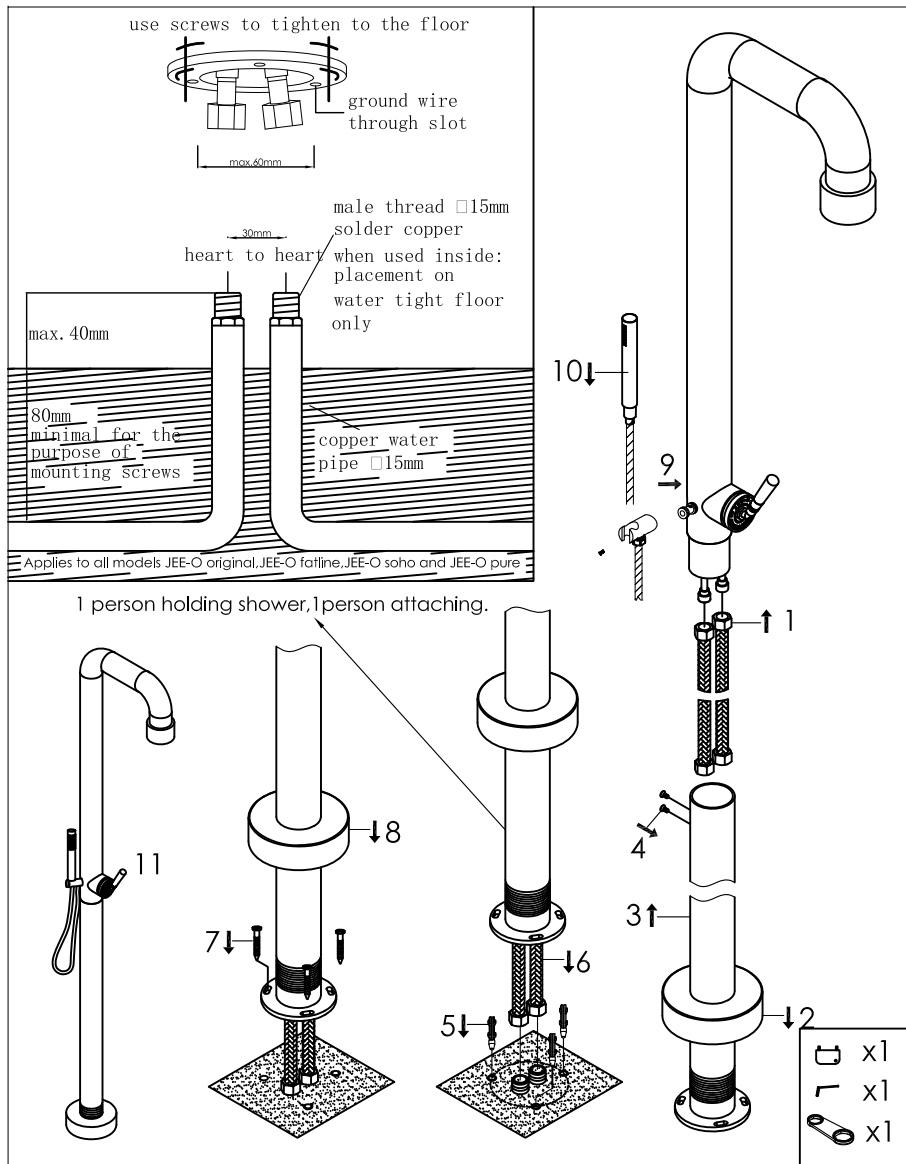

Freestanding shower mixer with progressive cartridge and hand shower

Vrijstaande douche met mengkraan met progressieve cartridge en handdouche

700-6212

### installation

### technical diagram